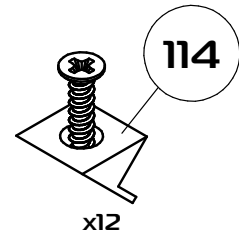

Инструкция по сборке. Комод 3 ящика

Габаритные размеры (Высота x Глубина x Ширина)
910x458x175

Поз.	Наименование	ДхШхТ	Ко-во № упаковки	
1	Боковина левая	691x435x16	1	1
2	Боковина правая	691x435x16	1	1
3	Основание	1139x434x16	1	1
4	Боковина ящика левая	400x130x16	3	1
5	Боковина ящика правая	400x130x16	3	1
6	Задняя стенка ящика	1082x130x16	3	1
7	Перегородка ящика	384x130x16	3	1
8	Накладка ящика верхняя	1168x228x19	1	2
9	Накладка ящика средняя	1168x228x19	1	2
10	Накладка ящика нижняя	1168x228x19	1	2
11	Крышка	1175x458x19	1	2
12	Дно ящика	1112x405x3	3	2
13	Задняя стенка	1149x341x3	2	2
14	Опора в сборе	420x200x48	2	2
13	Планка лицевая	1055x48x25	2	2

Внимание! Рекомендуется закрепить комод к стене.

Для крепления комода к стене сделать вырез в задней стенке дет. 13 как показано в шаг 11.

Установить уголок поз. 60 при помощи самореза поз.61 как показано в шаг 12

9

9

10

11

Профиль
соединительный L=1137мм

12

Внимание! Выравнять заднюю сторону
уголка по задней кромке крышки

11