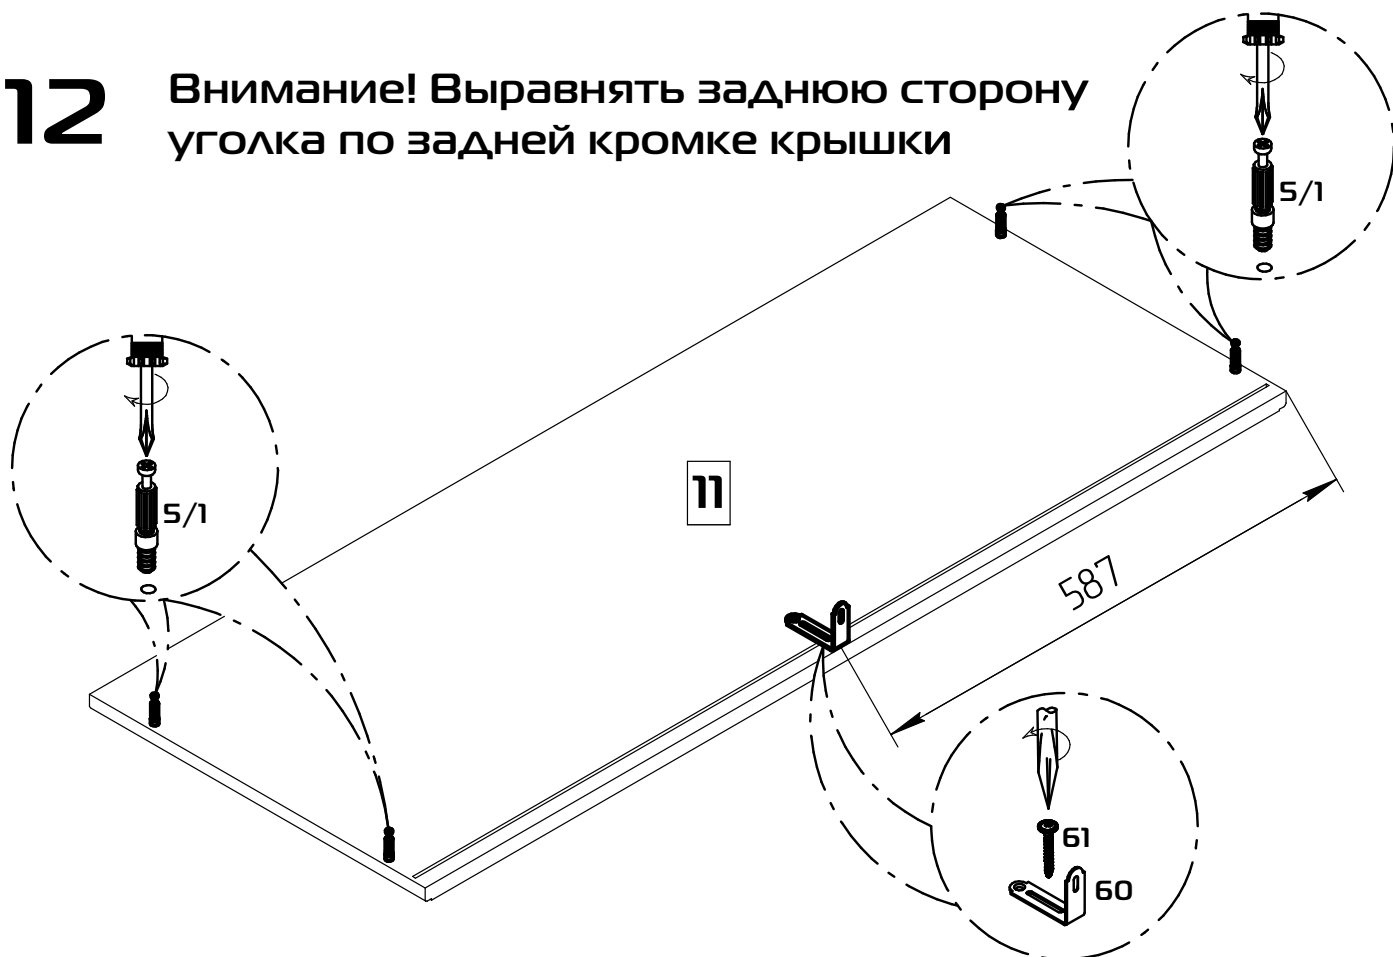

9

9

10

11

Профиль
соединительный L=1137мм

12

Внимание! Выравнять заднюю сторону
уголка по задней кромке крышки

11