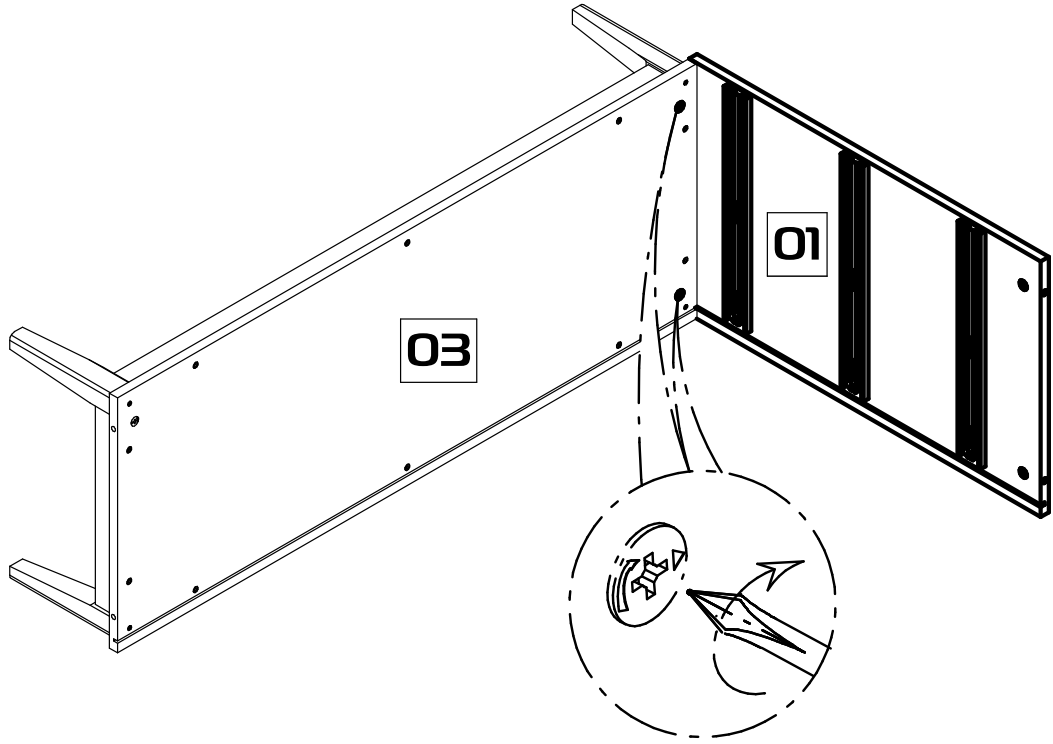

Внимание! Рекомендуется закрепить комод к стене.

Для крепления комода к стене сделать вырез в задней стенке дет. 13 как показано в шаг 11.

Установить уголок поз. 60 при помощи самореза поз.61 как показано в шаг 12

9

9

10

11

Профиль
соединительный L=1137мм

12

Внимание! Выравнять заднюю сторону
уголка по задней кромке крышки

11