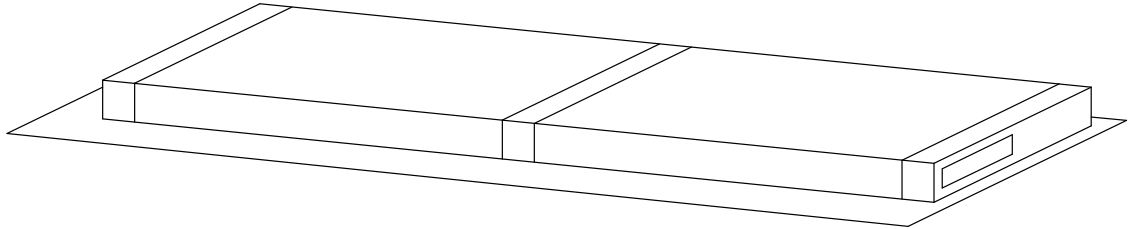

Инструкция по сборке. Комод 3 ящика

Габаритные размеры (Высота x Глубина x Ширина)
910x458x175

Поз.	Наименование	ДхШхТ	Ко-во № упаковки	
1	Боковина левая	691x435x16	1	1
2	Боковина правая	691x435x16	1	1
3	Основание	1139x434x16	1	1
4	Боковина ящика левая	400x130x16	3	1
5	Боковина ящика правая	400x130x16	3	1
6	Задняя стенка ящика	1082x130x16	3	1
7	Перегородка ящика	384x130x16	3	1
8	Накладка ящика верхняя	1168x228x19	1	2
9	Накладка ящика средняя	1168x228x19	1	2
10	Накладка ящика нижняя	1168x228x19	1	2
11	Крышка	1175x458x19	1	2
12	Дно ящика	1112x405x3	3	2
13	Задняя стенка	1149x341x3	2	2
14	Опора в сборе	420x200x48	2	2
13	Планка лицевая	1055x48x25	2	2

Внимание! Рекомендуется закрепить комод к стене.

Для крепления комода к стене сделать вырез в задней стенке дет. 13 как показано в шаг 11.

Установить уголок поз. 60 при помощи самореза поз.61 как показано в шаг 12