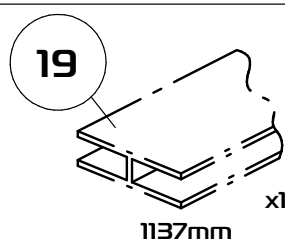

Поз.	Наименование	ДхШхТ	Ко-во № упаковки	
1	Боковина левая	691x435x16	1	1
2	Боковина правая	691x435x16	1	1
3	Основание	1139x434x16	1	1
4	Боковина ящика левая	400x130x16	3	1
5	Боковина ящика правая	400x130x16	3	1
6	Задняя стенка ящика	1082x130x16	3	1
7	Перегородка ящика	384x130x16	3	1
8	Накладка ящика верхняя	1168x228x19	1	2
9	Накладка ящика средняя	1168x228x19	1	2
10	Накладка ящика нижняя	1168x228x19	1	2
11	Крышка	1175x458x19	1	2
12	Дно ящика	1112x405x3	3	2
13	Задняя стенка	1149x341x3	2	2
14	Опора в сборе	420x200x48	2	2
13	Планка лицевая	1055x48x25	2	2

Внимание! Рекомендуется закрепить комод к стене.

Для крепления комода к стене сделать вырез в задней стенке дет. 13 как показано в шаг 11.

Установить уголок поз. 60 при помощи самореза поз.61 как показано в шаг 12