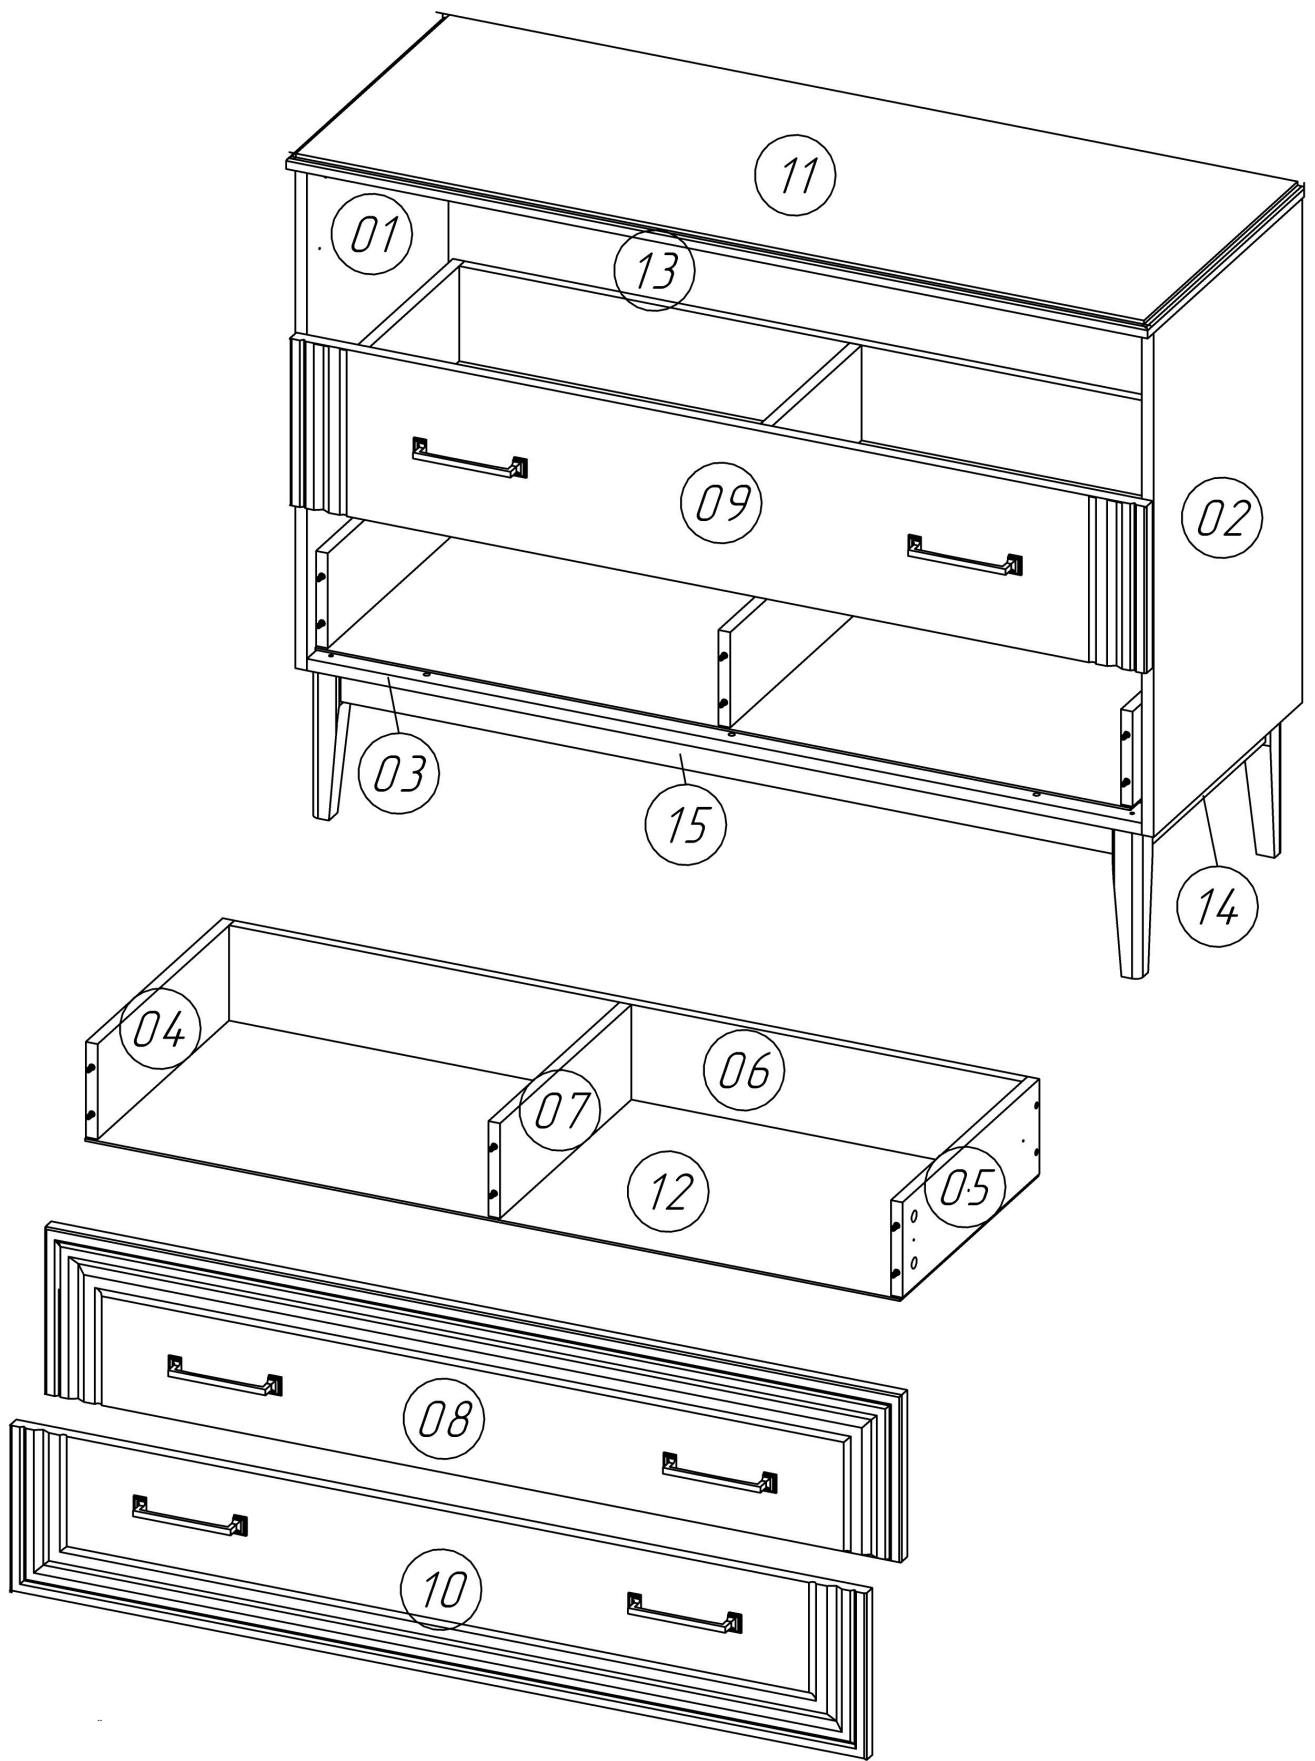

Инструкция по сборке. Комод 3 ящика

Габаритные размеры (Высота x Глубина x Ширина)
910x458x175

Поз.	Наименование	ДхШхТ	Ко-во № упаковки	
1	Боковина левая	691x435x16	1	1
2	Боковина правая	691x435x16	1	1
3	Основание	1139x434x16	1	1
4	Боковина ящика левая	400x130x16	3	1
5	Боковина ящика правая	400x130x16	3	1
6	Задняя стенка ящика	1082x130x16	3	1
7	Перегородка ящика	384x130x16	3	1
8	Накладка ящика верхняя	1168x228x19	1	2
9	Накладка ящика средняя	1168x228x19	1	2
10	Накладка ящика нижняя	1168x228x19	1	2
11	Крышка	1175x458x19	1	2
12	Дно ящика	1112x405x3	3	2
13	Задняя стенка	1149x341x3	2	2
14	Опора в сборе	420x200x48	2	2
13	Планка лицевая	1055x48x25	2	2

Внимание! Рекомендуется закрепить комод к стене.

Для крепления комода к стене сделать вырез в задней стенке дет. 13 как показано в шаг 11.

Установить уголок поз. 60 при помощи самореза поз.61 как показано в шаг 12

9

9

10

11

Профиль
соединительный L=1137мм

12

Внимание! Выравнять заднюю сторону
уголка по задней кромке крышки

11

13

14

15

16

17

18

19

20