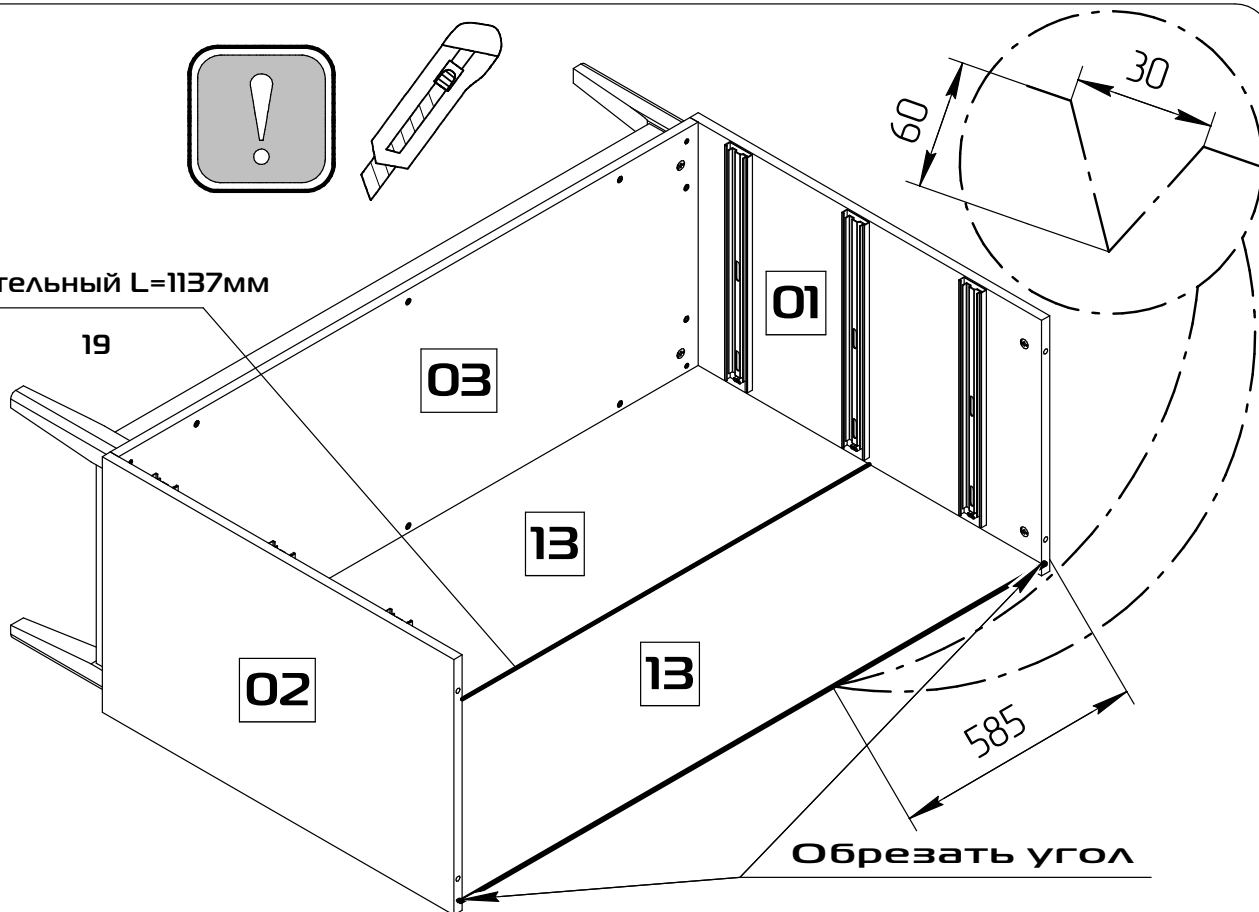

Инструкция по сборке. Комод 3 ящика

Габаритные размеры (Высота x Глубина x Ширина)
910x458x175

Поз.	Наименование	ДхШхТ	Ко-во № упаковки	
1	Боковина левая	691x435x16	1	1
2	Боковина правая	691x435x16	1	1
3	Основание	1139x434x16	1	1
4	Боковина ящика левая	400x130x16	3	1
5	Боковина ящика правая	400x130x16	3	1
6	Задняя стенка ящика	1082x130x16	3	1
7	Перегородка ящика	384x130x16	3	1
8	Накладка ящика верхняя	1168x228x19	1	2
9	Накладка ящика средняя	1168x228x19	1	2
10	Накладка ящика нижняя	1168x228x19	1	2
11	Крышка	1175x458x19	1	2
12	Дно ящика	1112x405x3	3	2
13	Задняя стенка	1149x341x3	2	2
14	Опора в сборе	420x200x48	2	2
13	Планка лицевая	1055x48x25	2	2

9

9

10

11

Профиль
соединительный L=1137мм

12

Внимание! Выравнять заднюю сторону
уголка по задней кромке крышки

11