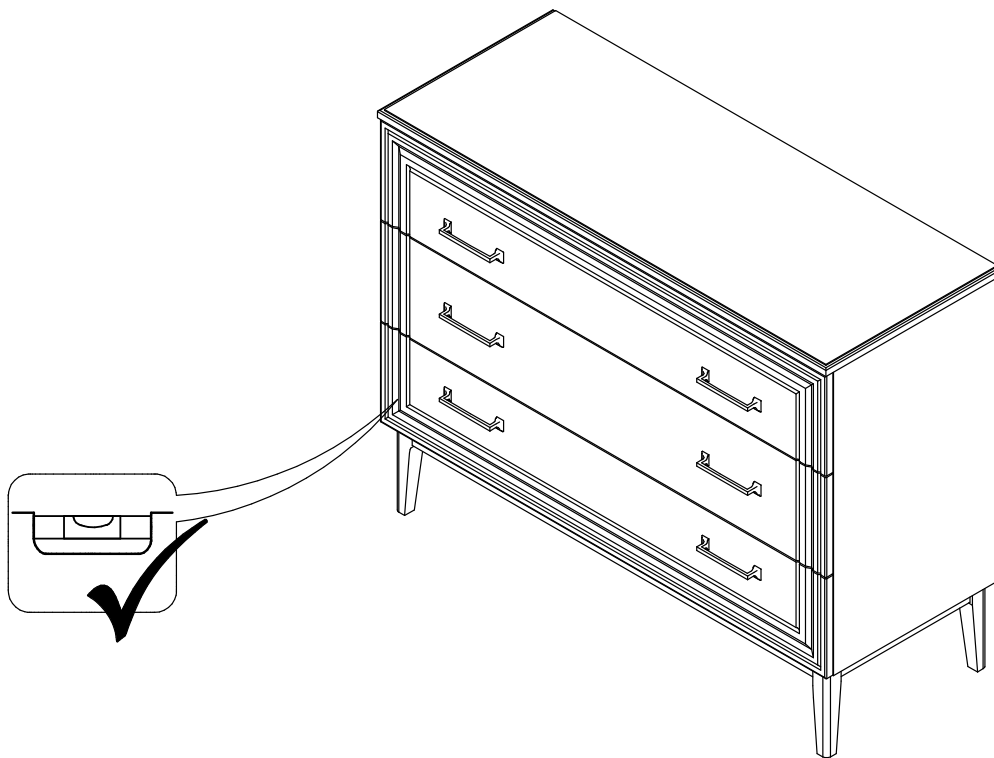

Инструкция по сборке. Комод 3 ящика

Габаритные размеры (Высота x Глубина x Ширина)
910x458x175

Поз.	Наименование	ДхШхТ	Ко-во № упаковки	
1	Боковина левая	691x435x16	1	1
2	Боковина правая	691x435x16	1	1
3	Основание	1139x434x16	1	1
4	Боковина ящика левая	400x130x16	3	1
5	Боковина ящика правая	400x130x16	3	1
6	Задняя стенка ящика	1082x130x16	3	1
7	Перегородка ящика	384x130x16	3	1
8	Накладка ящика верхняя	1168x228x19	1	2
9	Накладка ящика средняя	1168x228x19	1	2
10	Накладка ящика нижняя	1168x228x19	1	2
11	Крышка	1175x458x19	1	2
12	Дно ящика	1112x405x3	3	2
13	Задняя стенка	1149x341x3	2	2
14	Опора в сборе	420x200x48	2	2
13	Планка лицевая	1055x48x25	2	2

Внимание! Рекомендуется закрепить комод к стене.

Для крепления комода к стене сделать вырез в задней стенке дет. 13 как показано в шаг 11.

Установить уголок поз. 60 при помощи самореза поз.61 как показано в шаг 12