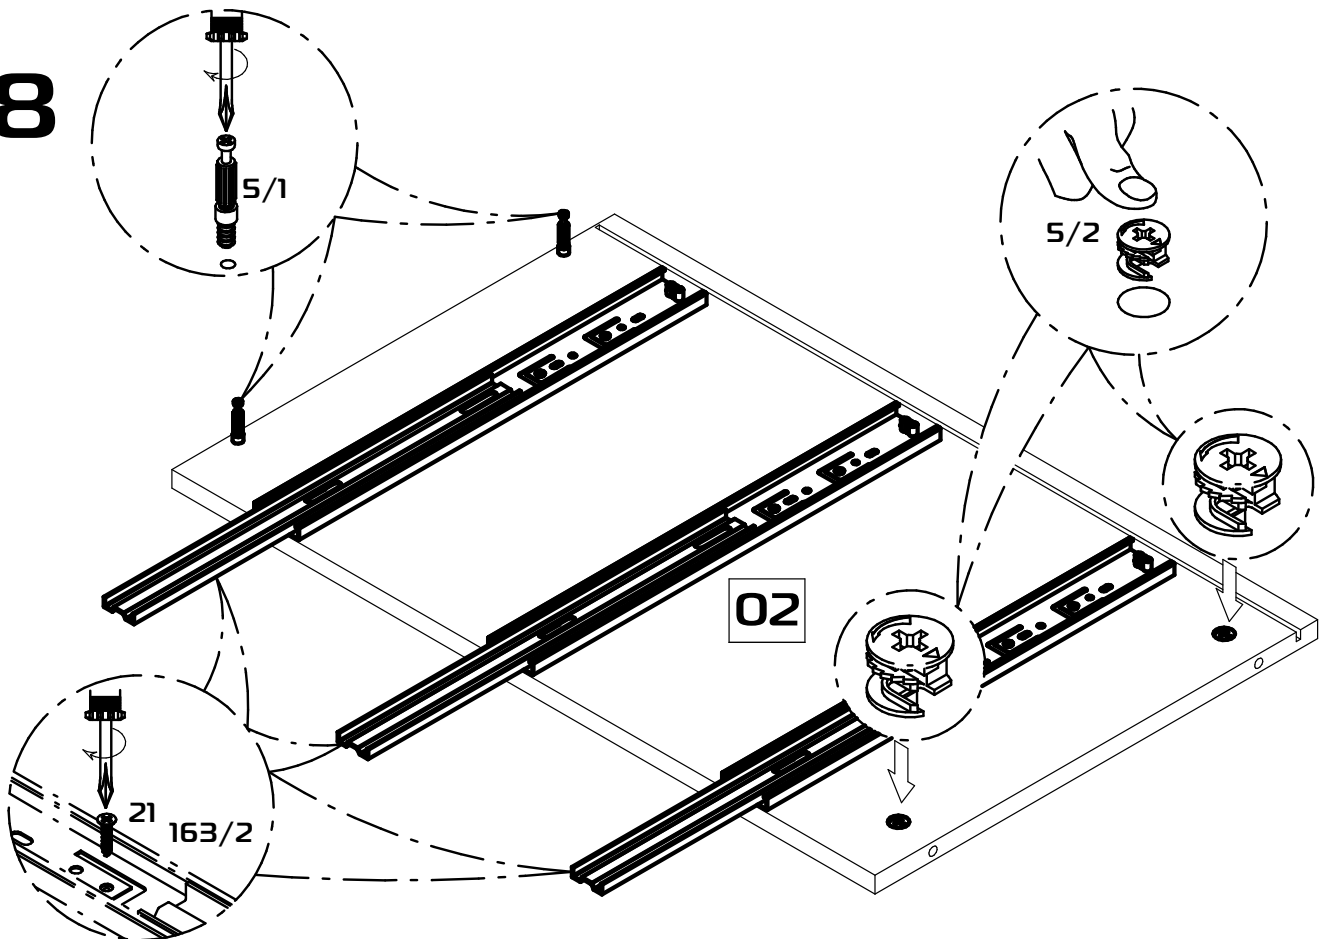

Внимание! Рекомендуется закрепить комод к стене.

Для крепления комода к стене сделать вырез в задней стенке дет. 13 как показано в шаг 11.

Установить уголок поз. 60 при помощи самореза поз.61 как показано в шаг 12

9

9

10

11

Профиль
соединительный L=1137мм

12

Внимание! Выравнять заднюю сторону
уголка по задней кромке крышки

11