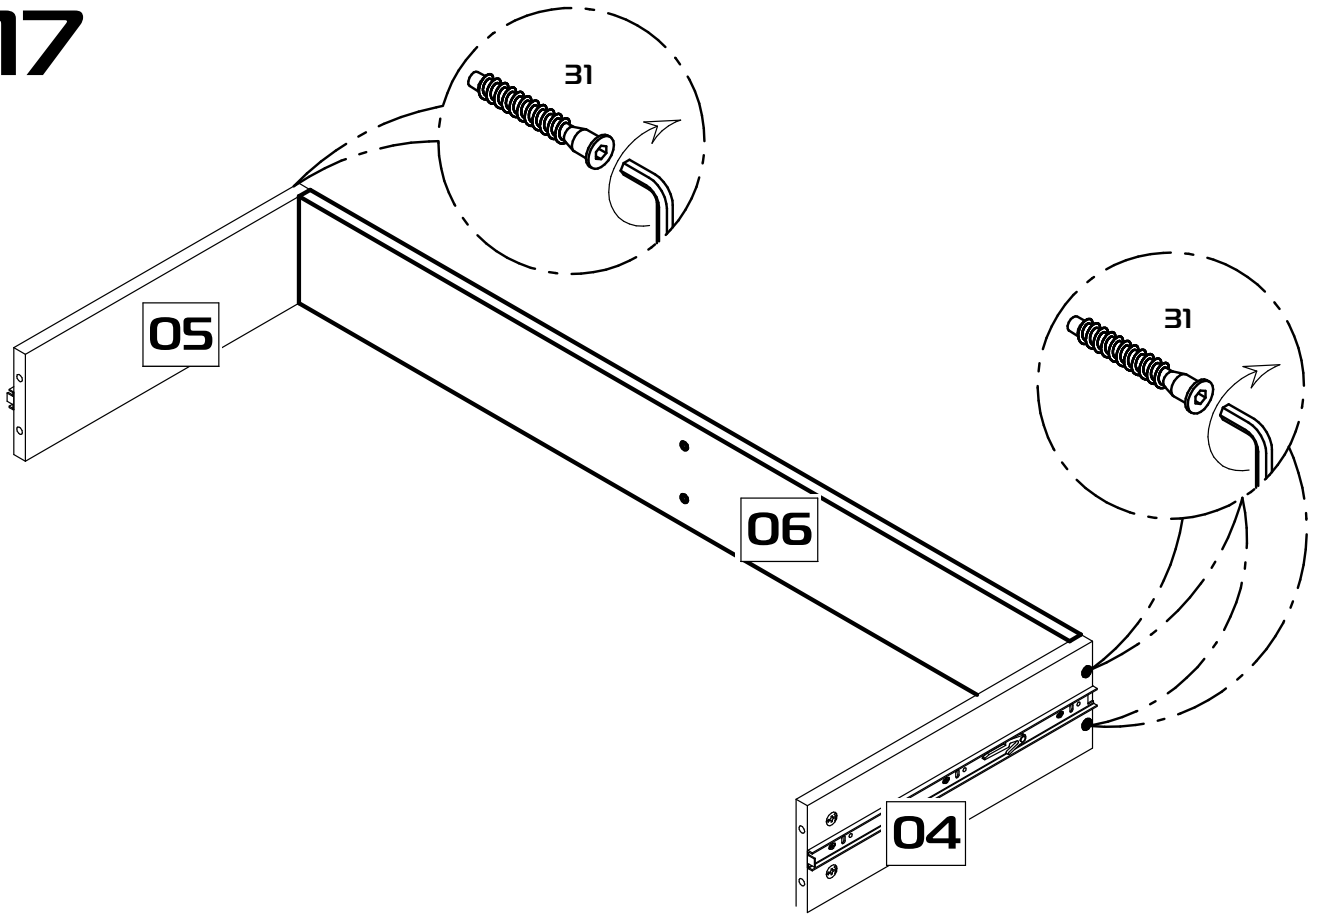

9

9

10

11

Профиль
соединительный L=1137мм

12

Внимание! Выравнять заднюю сторону
уголка по задней кромке крышки

11

13

14

15

16

17

18

19

20