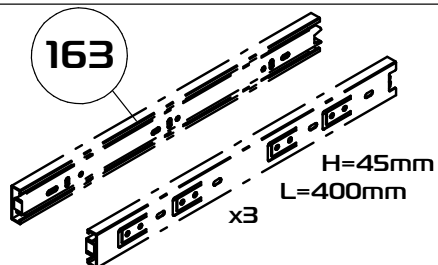

Поз.	Наименование	ДхШхТ	Ко-во № упаковки	
1	Боковина левая	691x435x16	1	1
2	Боковина правая	691x435x16	1	1
3	Основание	1139x434x16	1	1
4	Боковина ящика левая	400x130x16	3	1
5	Боковина ящика правая	400x130x16	3	1
6	Задняя стенка ящика	1082x130x16	3	1
7	Перегородка ящика	384x130x16	3	1
8	Накладка ящика верхняя	1168x228x19	1	2
9	Накладка ящика средняя	1168x228x19	1	2
10	Накладка ящика нижняя	1168x228x19	1	2
11	Крышка	1175x458x19	1	2
12	Дно ящика	1112x405x3	3	2
13	Задняя стенка	1149x341x3	2	2
14	Опора в сборе	420x200x48	2	2
13	Планка лицевая	1055x48x25	2	2

Внимание! Рекомендуется закрепить комод к стене.

Для крепления комода к стене сделать вырез в задней стенке дет. 13 как показано в шаг 11.

Установить уголок поз. 60 при помощи самореза поз.61 как показано в шаг 12