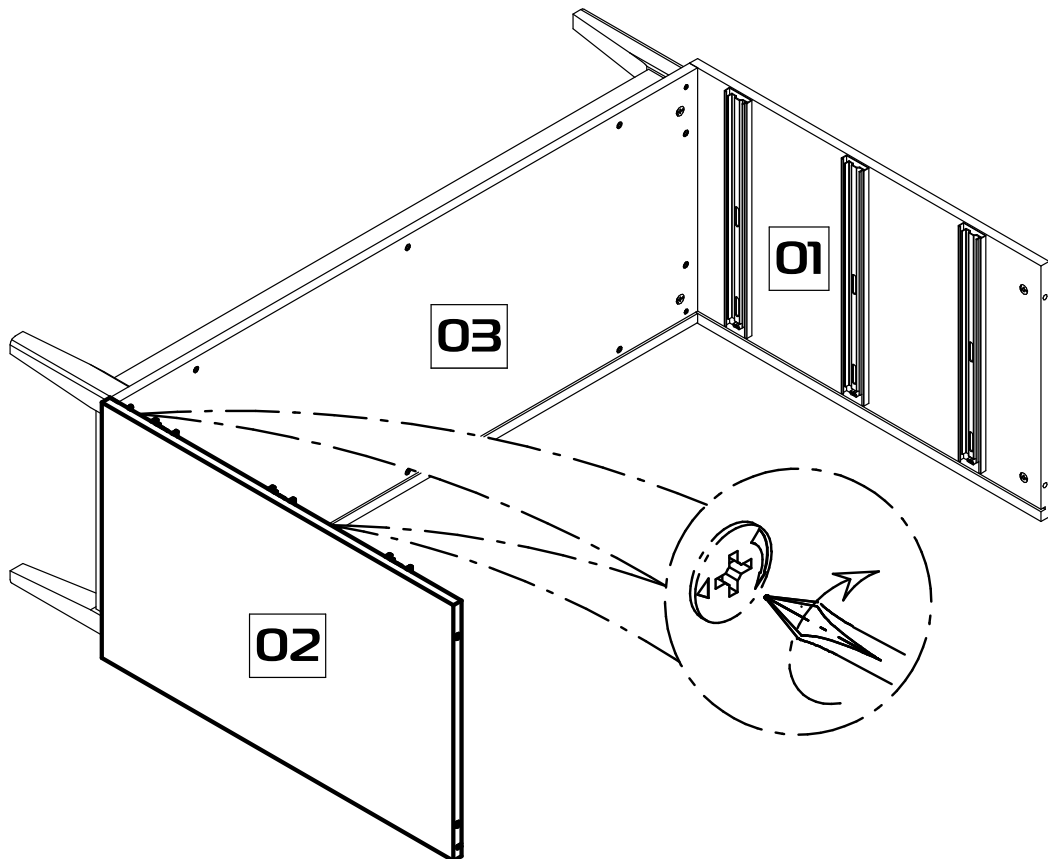

Внимание! Рекомендуется закрепить комод к стене.

Для крепления комода к стене сделать вырез в задней стенке дет. 13 как показано в шаг 11.

Установить уголок поз. 60 при помощи самореза поз.61 как показано в шаг 12

9

9

10

11

Профиль
соединительный L=1137мм

12

Внимание! Выравнять заднюю сторону
уголка по задней кромке крышки

11