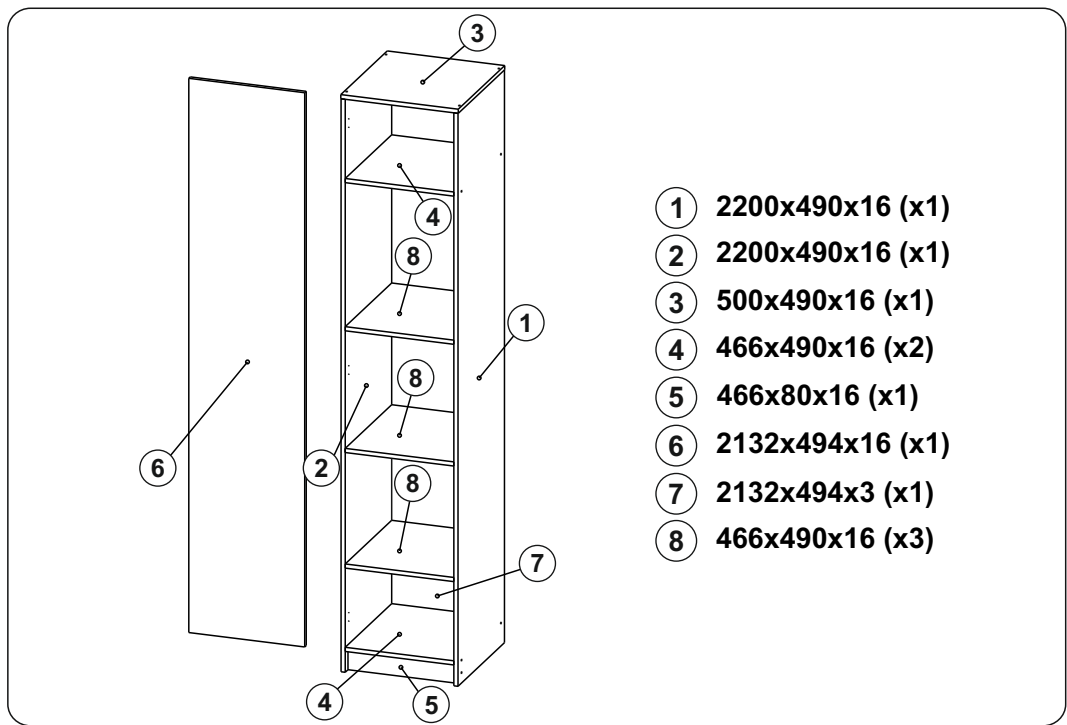

# Модульная система "Авиньон" Пенал

500x2216x506мм  
ШxВxГ

Уважаемые покупатели! Идеального качества сборки можно добиться только путем привлечения **ПРОФЕССИОНАЛЬНОГО** (толкового) сборщика мебели.

**ОСТОРОЖНО!** Во избежание сколов и порчи деталей будьте аккуратны во время сборки.

Все замечания и пожелания присылайте по адресу [mebelesopnuty@mail.ru](mailto:mebelesopnuty@mail.ru), они будут рассмотрены **НЕЗАМЕДЛИТЕЛЬНО**.

- 1 2200x490x16 (x1)
- 2 2200x490x16 (x1)
- 3 500x490x16 (x1)
- 4 466x490x16 (x2)
- 5 466x80x16 (x1)
- 6 2132x494x16 (x1)
- 7 2132x494x3 (x1)
- 8 466x490x16 (x3)