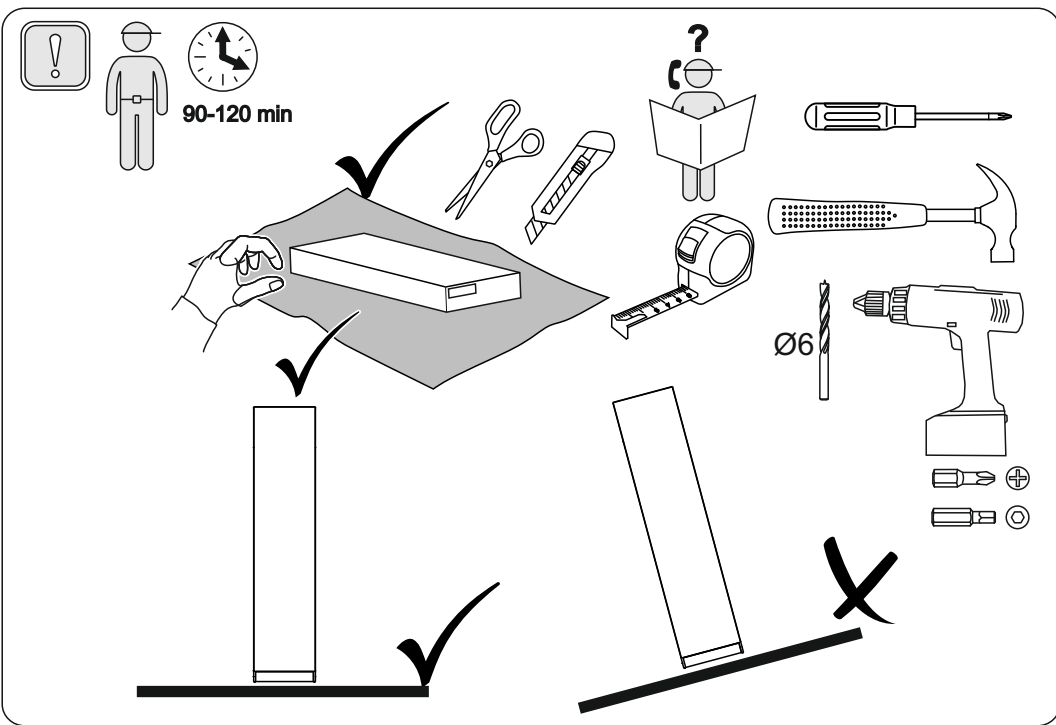

- 1 2200x490x16 (x1)
- 2 2200x490x16 (x1)
- 3 500x490x16 (x1)
- 4 466x490x16 (x2)
- 5 466x80x16 (x1)
- 6 2132x494x16 (x1)
- 7 2132x494x3 (x1)
- 8 466x490x16 (x3)