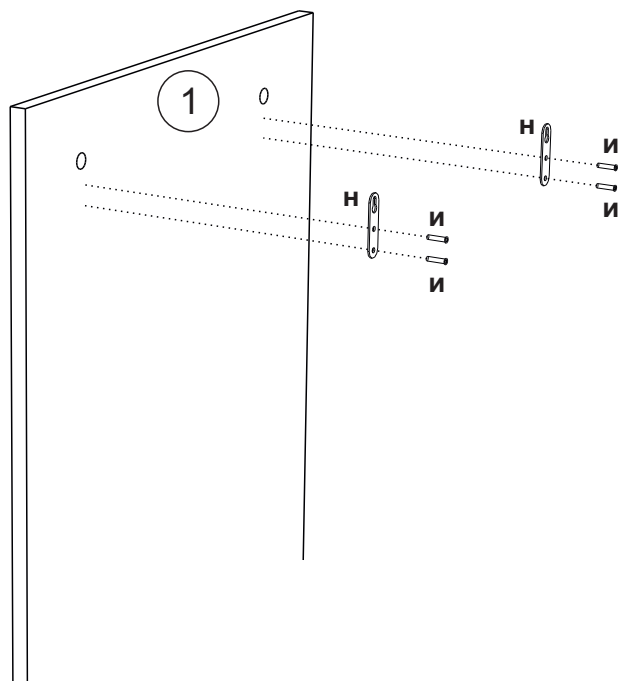

Паспорт изделия
Инструкция по сборке и эксплуатации мебели

Прихожая «Ника»

Зеркало (з500)
500 (Ш) x 917 (В) x 20 (Г)

Паспорт изделия
Инструкция по сборке и эксплуатации мебели

Прихожая «Ника»

Зеркало (з500)
500 (Ш) x 917 (В) x 20 (Г)

Упаковочная ведомость на детали

Упаковка	Наименование	Размер,мм	К-во	№
№1	Задник	917x500	1	1
	Фурнитура	пакет №1		

Необходимый инструмент для сборки

Порядок сборки

1. Перед сборкой необходимо разложить пакеты проверить наличие деталей и фурнитуры.
2. Расставить фурнитуру по наколкам.
3. Навесы крепятся с обратной стороны шурупами 4x16 (и), так чтобы ушко попало в отверстие Ø15 мм.