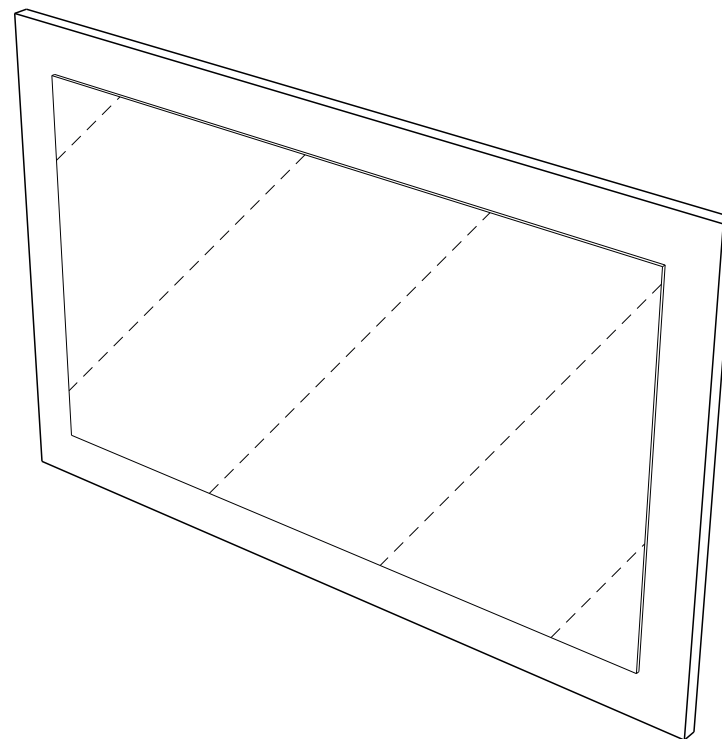

Паспорт изделия
Инструкция по сборке и эксплуатации мебели

Зеркало

800 (Ш) x 500 (В) x 20 (Г)

Паспорт изделия
Инструкция по сборке и эксплуатации мебели

Зеркало

800 (Ш) x 500 (В) x 20 (Г)

Упаковочная ведомость на детали

Упаковка	Наименование	Размер,мм	К-во	№
№1	Подзеркальник	800x500	1	1
	Фурнитура	пакет №1		

Необходимый инструмент
для сборки

К подзеркальнику (1)
крепим навесы (н)
с обратной
стороны
шурупами 4x16 (и).

Комплектовочная ведомость на фурнитуру