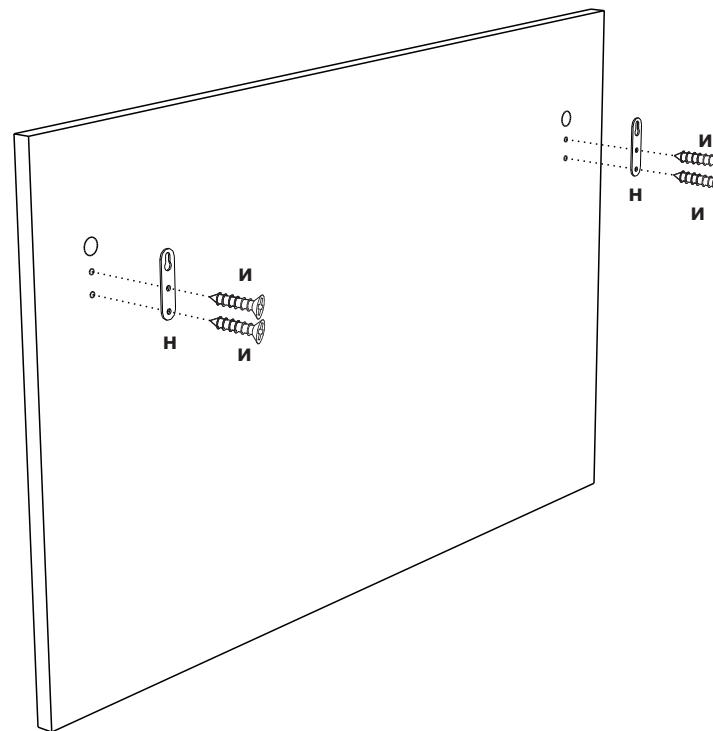

Упаковочная ведомость на детали

Упаковка	Наименование	Размер,мм	К-во	№
№1	Подзеркальник	800x500	1	1
	Фурнитура	пакет №1		

Необходимый инструмент
для сборки

К подзеркальнику (1)
крепим навесы (н)
с обратной
стороны
шурупами 4x16 (и).