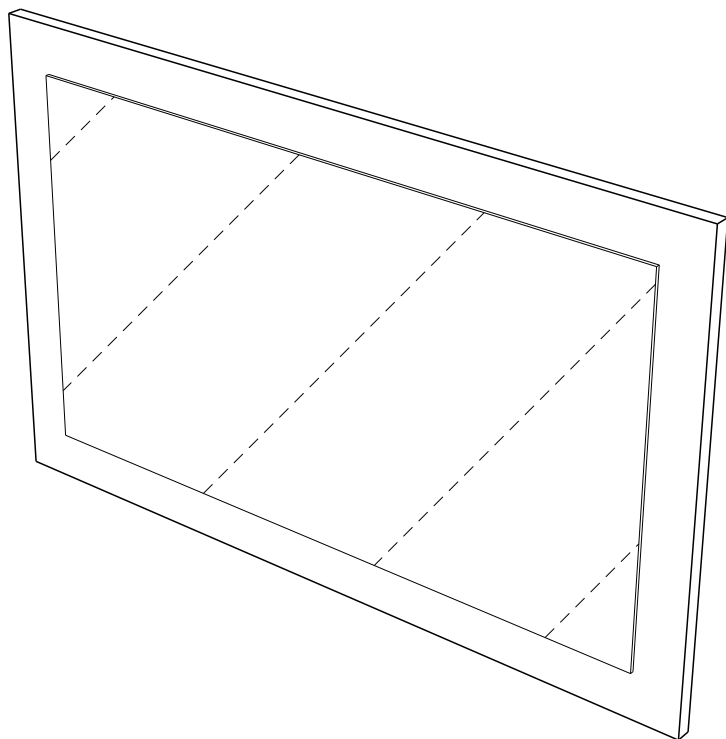

Паспорт изделия
Инструкция по сборке и эксплуатации мебели

Зеркало

800 (Ш) x 500 (В) x 20 (Г)

Паспорт изделия
Инструкция по сборке и эксплуатации мебели

Зеркало

800 (Ш) x 500 (В) x 20 (Г)

Упаковочная ведомость на детали

Упаковка	Наименование	Размер,мм	К-во	№
№1	Подзеркальник	800x500	1	1
	Фурнитура	пакет №1		

Необходимый инструмент
для сборки

К подзеркальнику (1)
крепим навесы (н)
с обратной
стороны
шурупами 4x16 (и).

Комплектовочная ведомость на фурнитуру