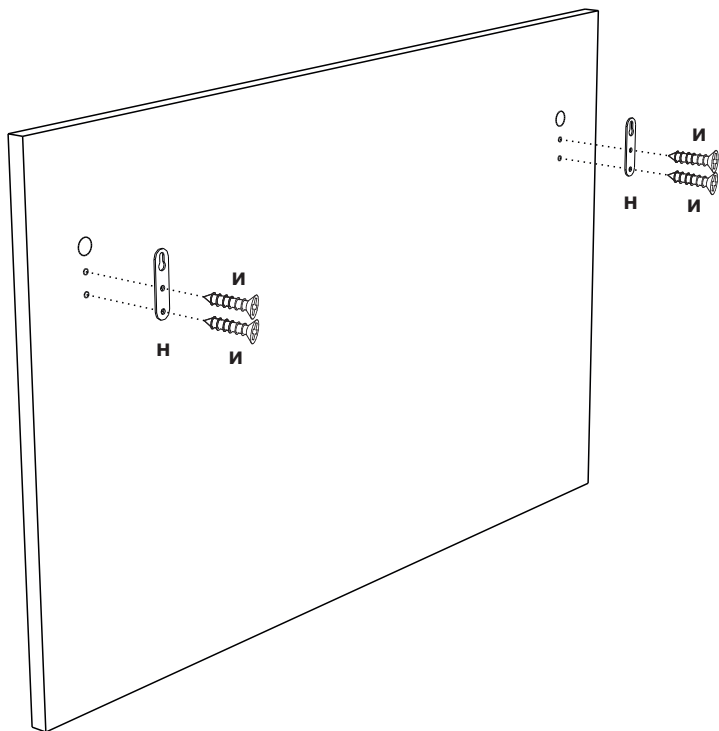

Паспорт изделия
Инструкция по сборке и эксплуатации мебели

Зеркало

800 (Ш) x 500 (В) x 20 (Г)

Паспорт изделия
Инструкция по сборке и эксплуатации мебели

Зеркало

800 (Ш) x 500 (В) x 20 (Г)

Упаковочная ведомость на детали

Упаковка	Наименование	Размер,мм	К-во	№
№1	Подзеркальник	800x500	1	1
	Фурнитура	пакет №1		

Необходимый инструмент
для сборки

К подзеркальнику (1)
крепим навесы (н)
с обратной
стороны
шурупами 4x16 (и).

Комплектовочная ведомость на фурнитуру

Шуруп4x16 и 4 шт	Навес н 2 шт
------------------------	--------------------

Упаковочная ведомость на детали

Упаковка	Наименование	Размер,мм	К-во	№
№1	Подзеркальник	800x500	1	1
	Фурнитура	пакет №1		

Необходимый инструмент
для сборки