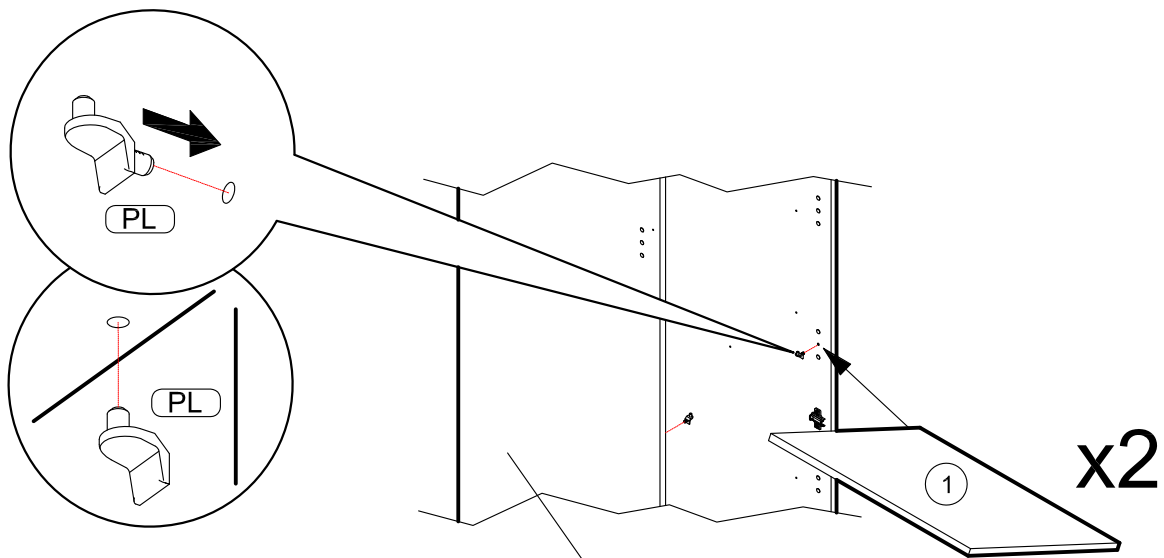

ЛАУРА

2x

5 Min

A	B	C
1	462x580x16 - 2 шт.	1/1

Корпус шкафа

464.05

ВНИМАНИЮ ПОКУПАТЕЛЯ НЕОБХОДИМО:

- Эксплуатировать мебель в сухих и теплых помещениях с температурой воздуха +18-25°C, и относительной влажностью не более 40-60 %.
- Защищать от прямого попадания солнечных лучей, размещать вдали от отопительных приборов.
- Беречь мебель от механических повреждений.
- Защищать от химического воздействия, пара, скопления воды, горячих предметов, плиты, применяя термоизоляционные материалы.
- Протирать тканями с применением мыльного раствора не содержащего абразива, эфира, ацетона и т.д.
- Соблюдать равномерную нагрузку:
 - на ящики не более 5 кг.
 - на ящики с метабоксами не более 15 кг.
 - на горизонтальные полки не более 40 кг/м².
 - на верхние горизонтальные щиты не более 10 кг/м².
- Сборка изделий должна производиться опытными специалистами.
- До окончания сборки не выбрасывать упаковку изделия, т.к. на ней находится необходимая информация для решения вопроса о выявленных недостатках.