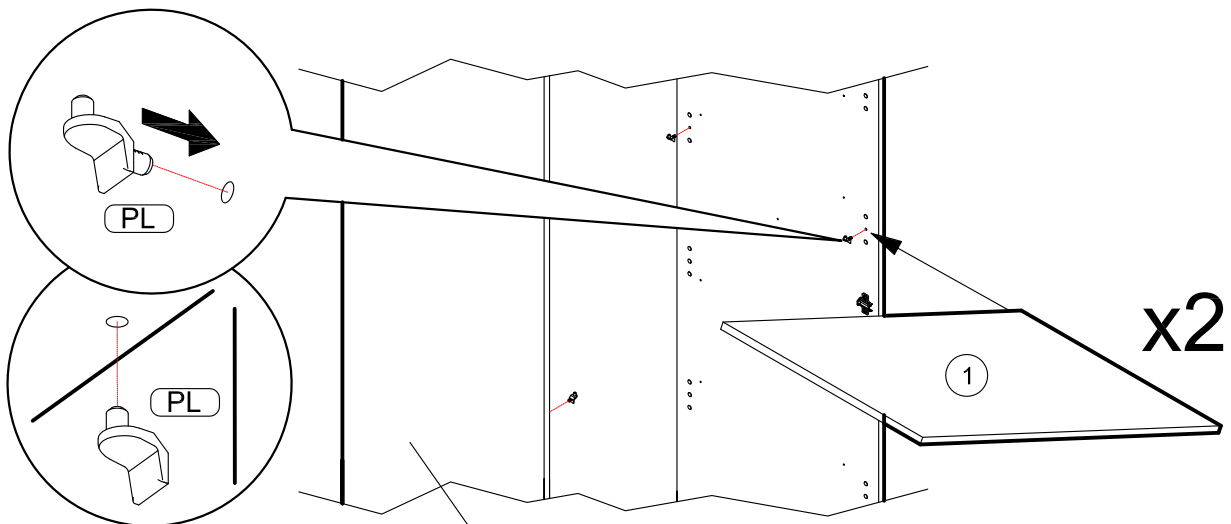

ЛАУРА

2x

5 Min

A	B	C
1	580x956x16 - 2 шт.	1/1

Корпус шкафа

464.01

ВНИМАНИЮ ПОКУПАТЕЛЯ НЕОБХОДИМО:

- Эксплуатировать мебель в сухих и теплых помещениях с температурой воздуха +18-25°C, и относительной влажностью не более 40-60 %.
- Защищать от прямого попадания солнечных лучей, размещать вдали от отопительных приборов.
- Беречь мебель от механических повреждений.
- Защищать от химического воздействия, пара, скопления воды, горячих предметов, плиты, применяя термоизоляционные материалы.
- Протирать тканями с применением мыльного раствора не содержащего абразива, эфира, ацетона и т.д.
- Соблюдать равномерную нагрузку:
 - на ящики не более 5 кг.
 - на ящики с метабоксами не более 15 кг.
 - на горизонтальные полки не более 40 кг/м².
 - на верхние горизонтальные щиты не более 10 кг/м².
- Сборка изделий должна производиться опытными специалистами.
- До окончания сборки не выбрасывать упаковку изделия, т.к. на ней находится необходимая информация для решения вопроса о выявленных недостатках.