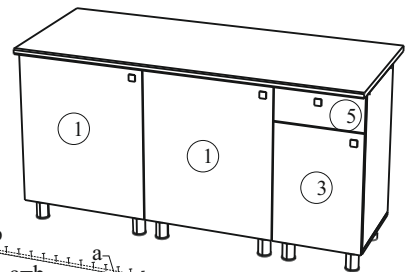

«КГ 1»(1600)

1600x846/556x600/296 (ШxВxГ)

	4x16	4x30	1,6x25					
x50	x112	x16	x96	x22	x2	x2	x6	x6
								
x1	x13	x4	x6	x12	x4			
			400					
			x1	4x13	             			
			x1	x7	Ø6 mm Ø5 mm			

Уважаемые покупатели! Идеального качества сборки можно добиться только путем привлечения ПРОФЕССИОНАЛЬНОГО (толкового) сборщика мебели.

Все замечания и пожелания присылайте по адресу mebelesonoma@mail.ru, они будут рассмотрены НЕЗАМЕДЛИТЕЛЬНО.

1 2 3	L=mm		
1	712	597	2 4
2	552	597	2 5
3	552	397	1 4
4	552	397	1 5
5	156	397	1 4
6,7,8,9	704	426	6 1
10	600	426	2 2
11	568	426	1 2
12	400	426	1 2
13,14,15	568	280	6 3
16	368	426	1 2
17,18	556	280	6 3
19,20,21	368	280	3 2
22	568	74	4 2
23	400	80	2 2
25	368	74	2 2
26	310	80	1 2
27	714	597	1 4
28	538	597	2 5
29	714	397	1 4
30	538	397	1 5
31	339	397	1 4
32	1600	600	1 6