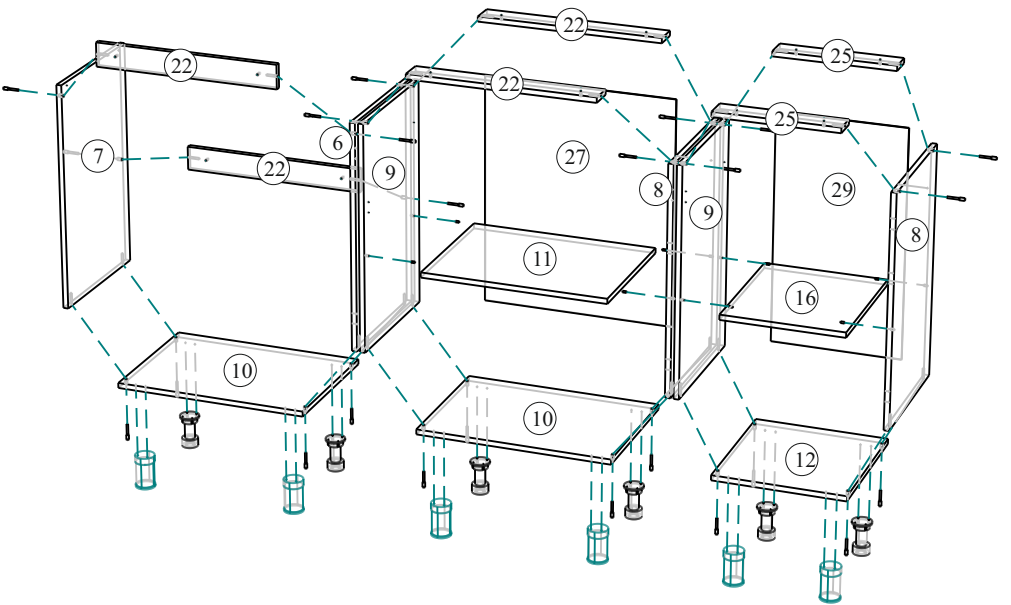

«КГ 1»(1600)

1600x846/556x600/296 (ШxВxГ)

	4x16	4x30	1,6x25					
x50	x112	x16	x96	x22	x2	x2	x6	x6
								
x1	x13	x4	x6	x12	x4			
			400					
			x1	4x13	             			
			x1	x7	Ø6 mm Ø5 mm			

Уважаемые покупатели! Идеального качества сборки можно добиться только путем привлечения ПРОФЕССИОНАЛЬНОГО (толкового) сборщика мебели.

Все замечания и пожелания присылайте по адресу mebelesonoma@mail.ru, они будут рассмотрены НЕЗАМЕДЛИТЕЛЬНО.

1 2 3	L=mm		
1	712	597	2 4
2	552	597	2 5
3	552	397	1 4
4	552	397	1 5
5	156	397	1 4
6,7,8,9	704	426	6 1
10	600	426	2 2
11	568	426	1 2
12	400	426	1 2
13,14,15	568	280	6 3
16	368	426	1 2
17,18	556	280	6 3
19,20,21	368	280	3 2
22	568	74	4 2
23	400	80	2 2
25	368	74	2 2
26	310	80	1 2
27	714	597	1 4
28	538	597	2 5
29	714	397	1 4
30	538	397	1 5
31	339	397	1 4
32	1600	600	1 6