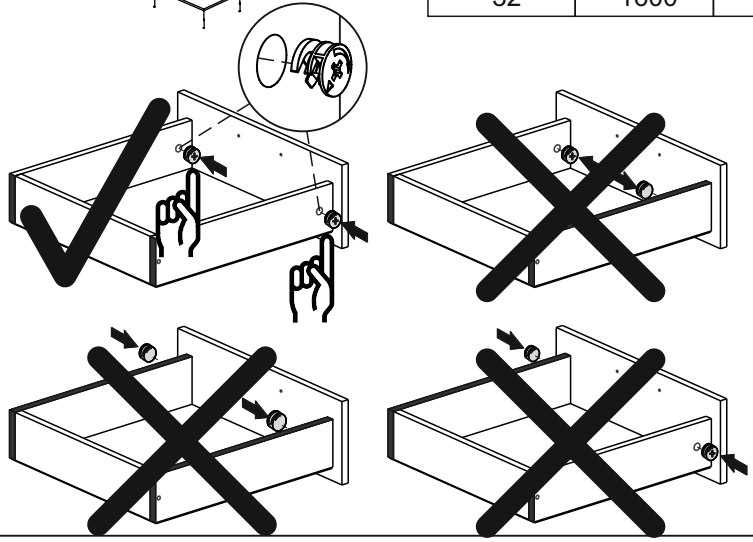

«КГ 1»(1600)

1600x846/556x600/296 (ШxВxГ)

	4x16	4x30	1,6x25					
x50	x112	x16	x96	x22	x2	x2	x6	x6
								
x1	x13	x4	x6	x12	x4			
			400					
			x1	4x13	             			
			x1	x7	Ø6 mm Ø5 mm			

Уважаемые покупатели! Идеального качества сборки можно добиться только путем привлечения ПРОФЕССИОНАЛЬНОГО (толкового) сборщика мебели.

Все замечания и пожелания присылайте по адресу mebelesonoma@mail.ru, они будут рассмотрены НЕЗАМЕДЛИТЕЛЬНО.

1 2 3	L=mm		
1	712	597	2 4
2	552	597	2 5
3	552	397	1 4
4	552	397	1 5
5	156	397	1 4
6,7,8,9	704	426	6 1
10	600	426	2 2
11	568	426	1 2
12	400	426	1 2
13,14,15	568	280	6 3
16	368	426	1 2
17,18	556	280	6 3
19,20,21	368	280	3 2
22	568	74	4 2
23	400	80	2 2
25	368	74	2 2
26	310	80	1 2
27	714	597	1 4
28	538	597	2 5
29	714	397	1 4
30	538	397	1 5
31	339	397	1 4
32	1600	600	1 6