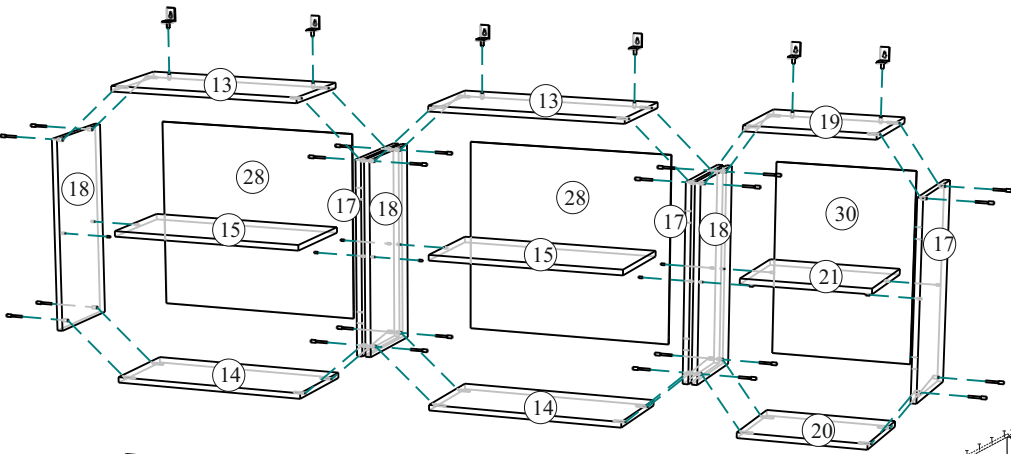

«КГ 1»(1600)

1600x846/556x600/296 (ШxВxГ)

	4x16	4x30	1,6x25					
x50	x112	x16	x96	x22	x2	x2	x6	x6
								
x1	x13	x4	x6	x12	x4			
			400					
			x1	4x13	             			
			x1	x7	Ø6 mm Ø5 mm			

Уважаемые покупатели! Идеального качества сборки можно добиться только путем привлечения ПРОФЕССИОНАЛЬНОГО (толкового) сборщика мебели.

Все замечания и пожелания присылайте по адресу mebelesonoma@mail.ru, они будут рассмотрены НЕЗАМЕДЛИТЕЛЬНО.

1 2 3	L=mm		
1	712	597	2 4
2	552	597	2 5
3	552	397	1 4
4	552	397	1 5
5	156	397	1 4
6,7,8,9	704	426	6 1
10	600	426	2 2
11	568	426	1 2
12	400	426	1 2
13,14,15	568	280	6 3
16	368	426	1 2
17,18	556	280	6 3
19,20,21	368	280	3 2
22	568	74	4 2
23	400	80	2 2
25	368	74	2 2
26	310	80	1 2
27	714	597	1 4
28	538	597	2 5
29	714	397	1 4
30	538	397	1 5
31	339	397	1 4
32	1600	600	1 6