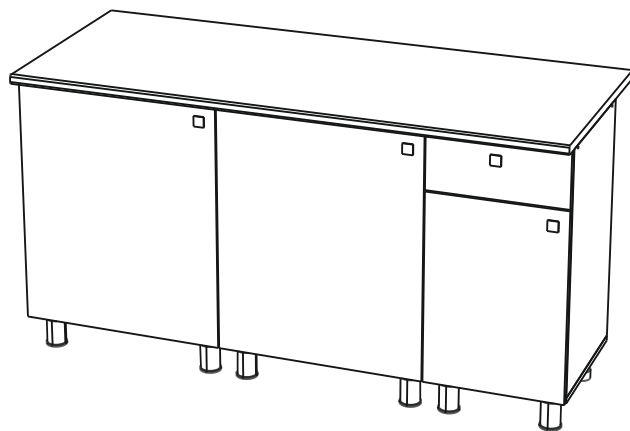

«КГ 1»(1600)

1600x846/556x600/296 (ШxВxГ)

	4x16	4x30	1,6x25					
x50	x112	x16	x96	x22	x2	x2	x6	x6
								
x1	x13	x4	x6	x12	x4			
			400					
			x1	4x13	             			
			x1	x7	Ø6 mm Ø5 mm			

Уважаемые покупатели! Идеального качества сборки можно добиться только путем привлечения ПРОФЕССИОНАЛЬНОГО (толкового) сборщика мебели.