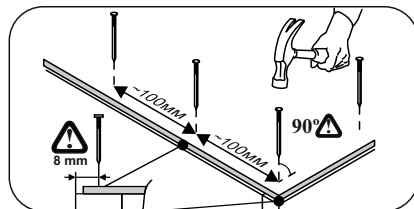

«КГ 1»(1600)

1600x846/556x600/296 (ШxВxГ)

	4x16	4x30	1,6x25					
x50	x112	x16	x96	x22	x2	x2	x6	x6
								
x1	x13	x4	x6	x12	x4			
			400					
			x1	4x13	             			
			x1	x7	Ø6 mm Ø5 mm			

Уважаемые покупатели! Идеального качества сборки можно добиться только путем привлечения ПРОФЕССИОНАЛЬНОГО (толкового) сборщика мебели.

Все замечания и пожелания присылайте по адресу mebelesonoma@mail.ru, они будут рассмотрены НЕЗАМЕДЛИТЕЛЬНО.

1 2 3	L=mm		
1	712	597	2 4
2	552	597	2 5
3	552	397	1 4
4	552	397	1 5
5	156	397	1 4
6,7,8,9	704	426	6 1
10	600	426	2 2
11	568	426	1 2
12	400	426	1 2
13,14,15	568	280	6 3
16	368	426	1 2
17,18	556	280	6 3
19,20,21	368	280	3 2
22	568	74	4 2
23	400	80	2 2
25	368	74	2 2
26	310	80	1 2
27	714	597	1 4
28	538	597	2 5
29	714	397	1 4
30	538	397	1 5
31	339	397	1 4
32	1600	600	1 6