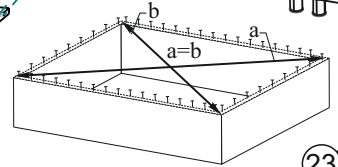

«КГ 1»(1600)

1600x846/556x600/296 (ШxВxГ)

	4x16	4x30	1,6x25					
x50	x112	x16	x96	x22	x2	x2	x6	x6
								
x1	x13	x4	x6	x12	x4			
			400					
			x1	4x13	             			
			x1	x7	Ø6 mm Ø5 mm			

Уважаемые покупатели! Идеального качества сборки можно добиться только путем привлечения ПРОФЕССИОНАЛЬНОГО (толкового) сборщика мебели.

Все замечания и пожелания присылайте по адресу mebelesonoma@mail.ru, они будут рассмотрены НЕЗАМЕДЛИТЕЛЬНО.

1 2 3	L=mm		
1	712	597	2 4
2	552	597	2 5
3	552	397	1 4
4	552	397	1 5
5	156	397	1 4
6,7,8,9	704	426	6 1
10	600	426	2 2
11	568	426	1 2
12	400	426	1 2
13,14,15	568	280	6 3
16	368	426	1 2
17,18	556	280	6 3
19,20,21	368	280	3 2
22	568	74	4 2
23	400	80	2 2
25	368	74	2 2
26	310	80	1 2
27	714	597	1 4
28	538	597	2 5
29	714	397	1 4
30	538	397	1 5
31	339	397	1 4
32	1600	600	1 6