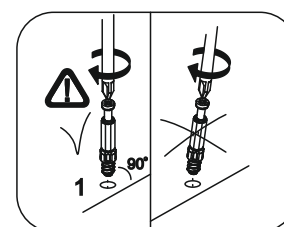

«КГ 1»(1600)

1600x846/556x600/296 (ШxВxГ)

	4x16	4x30	1,6x25					
x50	x112	x16	x96	x22	x2	x2	x6	x6
								
x1	x13	x4	x6	x12	x4			
			400					
			x1	4x13	             			
			x1	x7	Ø6 mm Ø5 mm			

Уважаемые покупатели! Идеального качества сборки можно добиться только путем привлечения ПРОФЕССИОНАЛЬНОГО (толкового) сборщика мебели.

Все замечания и пожелания присылайте по адресу mebelesonoma@mail.ru, они будут рассмотрены НЕЗАМЕДЛИТЕЛЬНО.

1 2 3	L=mm		
1	712	597	2 4
2	552	597	2 5
3	552	397	1 4
4	552	397	1 5
5	156	397	1 4
6,7,8,9	704	426	6 1
10	600	426	2 2
11	568	426	1 2
12	400	426	1 2
13,14,15	568	280	6 3
16	368	426	1 2
17,18	556	280	6 3
19,20,21	368	280	3 2
22	568	74	4 2
23	400	80	2 2
25	368	74	2 2
26	310	80	1 2
27	714	597	1 4
28	538	597	2 5
29	714	397	1 4
30	538	397	1 5
31	339	397	1 4
32	1600	600	1 6