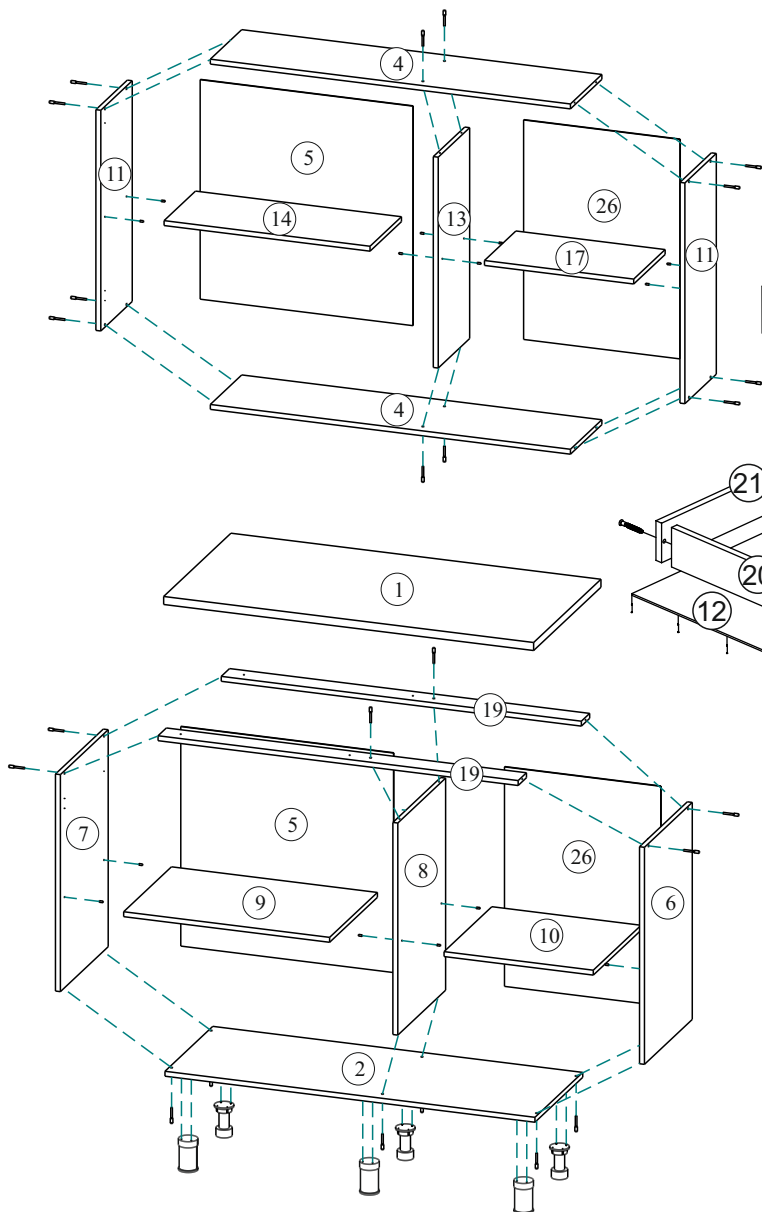

# «КГ 4»(1200)

1200x846/716x600/296 (ШxВxГ)

 x26	 x1	<b>4x16</b>  x82	<b>4x30</b>  x15	<b>1,6x25</b>  x114	 x19	 x2	 x2	 x3
 x3	 x3	 x14	 x12		 x7			
		<b>400</b>						
		 x1						
								 4x30

**Уважаемые покупатели! Идеального качества сборки можно добиться только путем привлечения ПРОФЕССИОНАЛЬНОГО (толкового) сборщика мебели.**

Все замечания и пожелания присылайте по адресу [mebelesopnutu@mail.ru](mailto:mebelesopnutu@mail.ru), они будут рассмотрены НЕЗАМЕДЛИТЕЛЬНО.

1 2 3	L=mm		
1	1200	600	1
2	1200	426	1
3	712	497	1
4	1168	280	2
5	712	690	2
6	704	426	1
7	704	426	1
8	688	426	1
9	668	426	1
10	484	426	1
11	716	280	2
12	639	397	1
13	684	280	1
14	668	280	1
15	492	347	1
16	492	347	1
17	484	280	1
18	697	156	1
19	1168	74	2
20	610	80	1
21	400	80	2
22	497	712	1
23	347	552	2
24	347	120	1
25	347	120	1
26	712	507	2
27	125	346	2

«КТ 4»(1200)