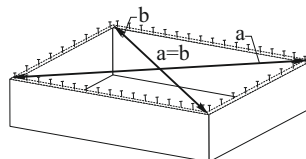

# «КГ 4»(1200)

1200x846/716x600/296 (ШxВxГ)

 x26	 x1	<b>4x16</b>  x82	<b>4x30</b>  x15	<b>1,6x25</b>  x114	 x19	 x2	 x2	 x3
 x3	 x3	 x14	 x12		 x7			
		<b>400</b>						
		 x1						
								 4x30

**Уважаемые покупатели! Идеального качества сборки можно добиться только путем привлечения ПРОФЕССИОНАЛЬНОГО (толкового) сборщика мебели.**

Все замечания и пожелания присылайте по адресу [mebelesopnutu@mail.ru](mailto:mebelesopnutu@mail.ru), они будут рассмотрены НЕЗАМЕДЛИТЕЛЬНО.

1 2 3	L=mm		
1	1200	600	1
2	1200	426	1
3	712	497	1
4	1168	280	2
5	712	690	2
6	704	426	1
7	704	426	1
8	688	426	1
9	668	426	1
10	484	426	1
11	716	280	2
12	639	397	1
13	684	280	1
14	668	280	1
15	492	347	1
16	492	347	1
17	484	280	1
18	697	156	1
19	1168	74	2
20	610	80	1
21	400	80	2
22	497	712	1
23	347	552	2
24	347	120	1
25	347	120	1
26	712	507	2
27	125	346	2