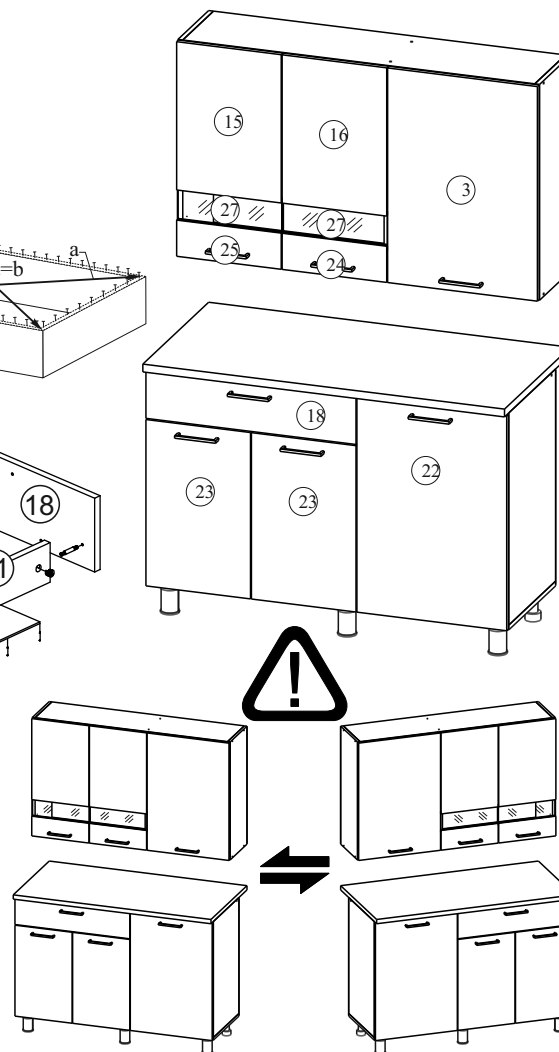

# «КГ 4»(1200)

1200x846/716x600/296 (ШxВxГ)

 x26	 x1	<b>4x16</b>  x82	<b>4x30</b>  x15	<b>1,6x25</b>  x114	 x19	 x2	 x2	 x3
 x3	 x3	 x14	 x12		 x7			
		<b>400</b>						
		 x1						
								 4x30

**Уважаемые покупатели! Идеального качества сборки можно добиться только путем привлечения ПРОФЕССИОНАЛЬНОГО (толкового) сборщика мебели.**

Все замечания и пожелания присылайте по адресу [mebelesopnutu@mail.ru](mailto:mebelesopnutu@mail.ru), они будут рассмотрены НЕЗАМЕДЛИТЕЛЬНО.

1 2 3	L=mm		
1	1200	600	1
2	1200	426	1
3	712	497	1
4	1168	280	2
5	712	690	2
6	704	426	1
7	704	426	1
8	688	426	1
9	668	426	1
10	484	426	1
11	716	280	2
12	639	397	1
13	684	280	1
14	668	280	1
15	492	347	1
16	492	347	1
17	484	280	1
18	697	156	1
19	1168	74	2
20	610	80	1
21	400	80	2
22	497	712	1
23	347	552	2
24	347	120	1
25	347	120	1
26	712	507	2
27	125	346	2

«КТ 4»(1200)