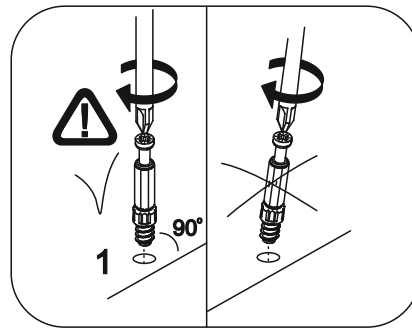

# «КГ 4»(1200)

1200x846/716x600/296 (ШxВxГ)

 x26	 x1	<b>4x16</b>  x82	<b>4x30</b>  x15	<b>1,6x25</b>  x114	 x19	 x2	 x2	 x3
 x3	 x3	 x14	 x12		 x7			
		<b>400</b>						
		 x1						
								 4x30

**Уважаемые покупатели! Идеального качества сборки можно добиться только путем привлечения ПРОФЕССИОНАЛЬНОГО (толкового) сборщика мебели.**

Все замечания и пожелания присылайте по адресу [mebelesopnutu@mail.ru](mailto:mebelesopnutu@mail.ru), они будут рассмотрены НЕЗАМЕДЛИТЕЛЬНО.

1 2 3	L=mm		
1	1200	600	1
2	1200	426	1
3	712	497	1
4	1168	280	2
5	712	690	2
6	704	426	1
7	704	426	1
8	688	426	1
9	668	426	1
10	484	426	1
11	716	280	2
12	639	397	1
13	684	280	1
14	668	280	1
15	492	347	1
16	492	347	1
17	484	280	1
18	697	156	1
19	1168	74	2
20	610	80	1
21	400	80	2
22	497	712	1
23	347	552	2
24	347	120	1
25	347	120	1
26	712	507	2
27	125	346	2