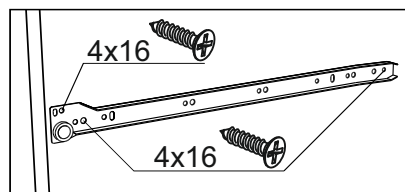

# «КГ 4»(1200)

1200x846/716x600/296 (ШxВxГ)

 x26	 x1	<b>4x16</b>  x82	<b>4x30</b>  x15	<b>1,6x25</b>  x114	 x19	 x2	 x2	 x3
 x3	 x3	 x14	 x12		 x7			
		<b>400</b>						
		 x1						
								 4x30

**Уважаемые покупатели! Идеального качества сборки можно добиться только путем привлечения ПРОФЕССИОНАЛЬНОГО (толкового) сборщика мебели.**

Все замечания и пожелания присылайте по адресу [mebelesopnutu@mail.ru](mailto:mebelesopnutu@mail.ru), они будут рассмотрены НЕЗАМЕДЛИТЕЛЬНО.

1 2 3	L=mm		
1	1200	600	1
2	1200	426	1
3	712	497	1
4	1168	280	2
5	712	690	2
6	704	426	1
7	704	426	1
8	688	426	1
9	668	426	1
10	484	426	1
11	716	280	2
12	639	397	1
13	684	280	1
14	668	280	1
15	492	347	1
16	492	347	1
17	484	280	1
18	697	156	1
19	1168	74	2
20	610	80	1
21	400	80	2
22	497	712	1
23	347	552	2
24	347	120	1
25	347	120	1
26	712	507	2
27	125	346	2