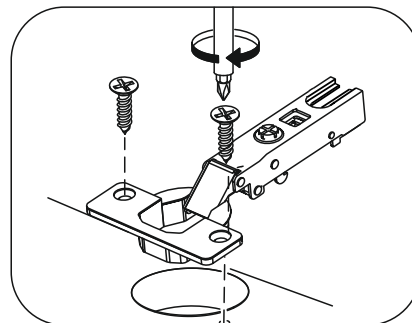

x26	 x1	4x16 x82	4x30 x15	1,6x25 x114	 x19	 x2	 x2	 x3
 x3	 x3	 x14	 x12		 x7			
		400						
		 x1						
								 4x30

Уважаемые покупатели! Идеального качества сборки можно добиться только путем привлечения ПРОФЕССИОНАЛЬНОГО (толкового) сборщика мебели.

Все замечания и пожелания присылайте по адресу mebelesopnutu@mail.ru, они будут рассмотрены НЕЗАМЕДЛИТЕЛЬНО.