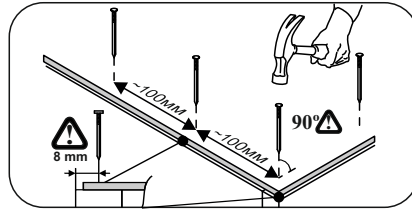

# «КГ 4»(1200)

1200x846/716x600/296 (ШxВxГ)

 x26	 x1	<b>4x16</b>  x82	<b>4x30</b>  x15	<b>1,6x25</b>  x114	 x19	 x2	 x2	 x3
 x3	 x3	 x14	 x12		 x7			
		<b>400</b>						
		 x1						
								 4x30

**Уважаемые покупатели! Идеального качества сборки можно добиться только путем привлечения ПРОФЕССИОНАЛЬНОГО (толкового) сборщика мебели.**

Все замечания и пожелания присылайте по адресу [mebelesopnutu@mail.ru](mailto:mebelesopnutu@mail.ru), они будут рассмотрены НЕЗАМЕДЛИТЕЛЬНО.

1 2 3	L=mm		
1	1200	600	1
2	1200	426	1
3	712	497	1
4	1168	280	2
5	712	690	2
6	704	426	1
7	704	426	1
8	688	426	1
9	668	426	1
10	484	426	1
11	716	280	2
12	639	397	1
13	684	280	1
14	668	280	1
15	492	347	1
16	492	347	1
17	484	280	1
18	697	156	1
19	1168	74	2
20	610	80	1
21	400	80	2
22	497	712	1
23	347	552	2
24	347	120	1
25	347	120	1
26	712	507	2
27	125	346	2