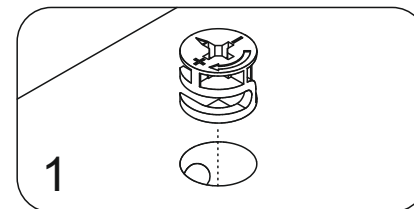

# «КГ 4»(1200)

1200x846/716x600/296 (ШxВxГ)

 x26	 x1	<b>4x16</b>  x82	<b>4x30</b>  x15	<b>1,6x25</b>  x114	 x19	 x2	 x2	 x3
 x3	 x3	 x14	 x12		 x7			
		<b>400</b>						
		 x1						
								 4x30

**Уважаемые покупатели! Идеального качества сборки можно добиться только путем привлечения ПРОФЕССИОНАЛЬНОГО (толкового) сборщика мебели.**

Все замечания и пожелания присылайте по адресу [mebelesopnutu@mail.ru](mailto:mebelesopnutu@mail.ru), они будут рассмотрены НЕЗАМЕДЛИТЕЛЬНО.

1 2 3	L=mm		
1	1200	600	1
2	1200	426	1
3	712	497	1
4	1168	280	2
5	712	690	2
6	704	426	1
7	704	426	1
8	688	426	1
9	668	426	1
10	484	426	1
11	716	280	2
12	639	397	1
13	684	280	1
14	668	280	1
15	492	347	1
16	492	347	1
17	484	280	1
18	697	156	1
19	1168	74	2
20	610	80	1
21	400	80	2
22	497	712	1
23	347	552	2
24	347	120	1
25	347	120	1
26	712	507	2
27	125	346	2