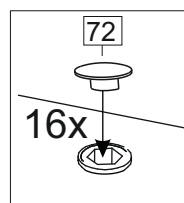

1		2		5	7x50	6	6,3x13	10	3,5x30
8 x		8 x		28 x		24 x		19 x	
15		18	3,5x16	24	400 mm	35	100 mm	59	100 mm
1 x		58 x		1 x		3 x		3 x	
45		48		53		73	∅ 17,5	72	∅ 12
8 x		50 x		3 x		8 x		22 x	
91	Hinge A	125	K1	92	Hinge B	28			
8 x		7 x		2 x		2 x			

90 Hinge C

2 x