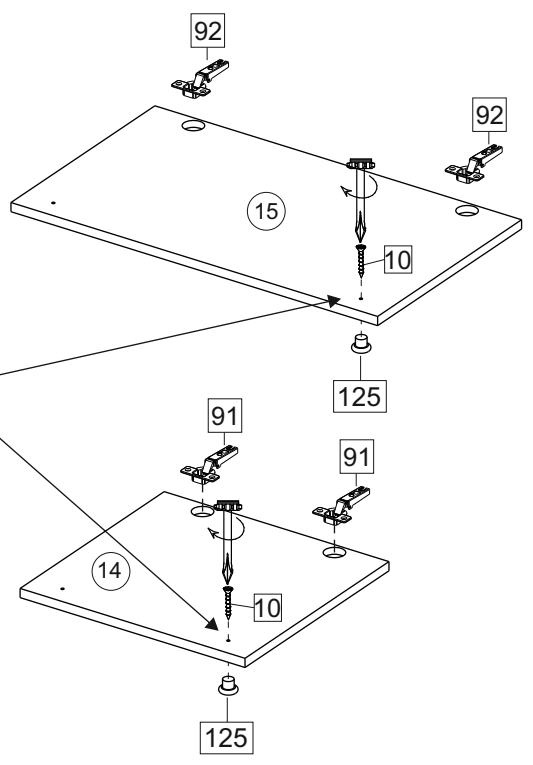

Комплектовочная ведомость / Set package sheet

Упак/ Package	Наименование	Description	Размер / Size, mm	Кол-во/ Quantity	№
1	Фурнитура	Furniture/Cabinetry hardware	-	-	-
2	Столешница	Worktop	1500x600	1	12
	Крышка	Top	1500x405	1	8
	Деталь ящика	Side drawers	100x400	2	10
	Деталь ящика	Side drawers	100x418	1	11
	Бок правый/ср	Side right/middle	658x286	2	5
	Вязка	Connecting element	982x286	1	7
	Вязка	Connecting element	975x405	1	6
	Крышка	Top	1500x286	2	9
3	Бок правый	Side right	674x405	1	3
	Бок левый	Side left	658x286	1	4
	Соед элемент	Connecting back element	656 mm	2	16
	Бок левый	Side left	674x405	1	1
	Бок средний	Side middle	674x405	1	2
4	Панель	Drawer panel	156x496	1	13
	Створка	Door	526x496	1	14
	Створка	Door	686x496	5	15
	ХДФ	Back element	686x502	2	17
	ХДФ	Back element	686x490	1	18
	ХДФ	Back element	686x496	3	19
	ХДФ	Back element	450x407	1	20

1		2		5	7x50	6	6,3x13	10	3,5x30
									
8 x		8 x		28 x		24 x		19 x	
15		18	3,5x16	24	400 mm	35	100 mm	59	100 mm
									
1 x		58 x		1 x		3 x		3 x	
45		48		53		73	∅ 17,5	72	∅ 12
									
8 x		50 x		3 x		8 x		22 x	
91	Hinge A	125	K1	92	Hinge B	28			
									
8 x		7 x		2 x		2 x			

90 Hinge C

2 x

4

! A=B

8