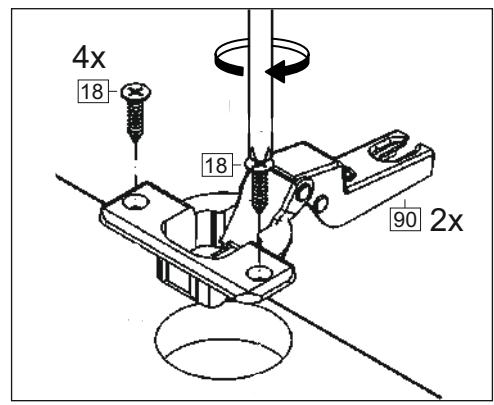

Комплектовочная ведомость / Set package sheet

Упак/ Package	Наименование	Description	Размер / Size, mm	Кол-во/ Quantity	№
1	Фурнитура	Furniture/Cabinetry hardware	-	-	-
2	Столешница	Worktop	1500x600	1	12
	Крышка	Top	1500x405	1	8
	Деталь ящика	Side drawers	100x400	2	10
	Деталь ящика	Side drawers	100x418	1	11
	Бок правый/ср	Side right/middle	658x286	2	5
	Вязка	Connecting element	982x286	1	7
	Вязка	Connecting element	975x405	1	6
	Крышка	Top	1500x286	2	9
3	Бок правый	Side right	674x405	1	3
	Бок левый	Side left	658x286	1	4
	Соед элемент	Connecting back element	656 mm	2	16
	Бок левый	Side left	674x405	1	1
	Бок средний	Side middle	674x405	1	2
4	Панель	Drawer panel	156x496	1	13
	Створка	Door	526x496	1	14
	Створка	Door	686x496	5	15
	ХДФ	Back element	686x502	2	17
	ХДФ	Back element	686x490	1	18
	ХДФ	Back element	686x496	3	19
	ХДФ	Back element	450x407	1	20

1		2		5	7x50	6	6,3x13	10	3,5x30
									
8 x		8 x		28 x		24 x		19 x	
15		18	3,5x16	24	400 mm	35	100 mm	59	100 mm
									
1 x		58 x		1 x		3 x		3 x	
45		48		53		73	∅ 17,5	72	∅ 12
									
8 x		50 x		3 x		8 x		22 x	
91	Hinge A	125	K1	92	Hinge B	28			
									
8 x		7 x		2 x		2 x			

90 Hinge C

2 x

4

! A=B

8