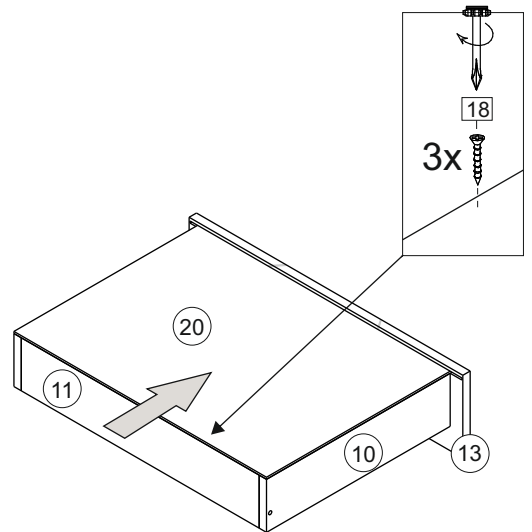

Комплектовочная ведомость / Set package sheet

Упак/ Package	Наименование	Description	Размер / Size, mm	Кол-во/ Quantity	№
1	Фурнитура	Furniture/Cabinetry hardware	-	-	-
2	Столешница	Worktop	1500x600	1	12
	Крышка	Top	1500x405	1	8
	Деталь ящика	Side drawers	100x400	2	10
	Деталь ящика	Side drawers	100x418	1	11
	Бок правый/ср	Side right/middle	658x286	2	5
	Вязка	Connecting element	982x286	1	7
	Вязка	Connecting element	975x405	1	6
	Крышка	Top	1500x286	2	9
3	Бок правый	Side right	674x405	1	3
	Бок левый	Side left	658x286	1	4
	Соед элемент	Connecting back element	656 mm	2	16
	Бок левый	Side left	674x405	1	1
	Бок средний	Side middle	674x405	1	2
4	Панель	Drawer panel	156x496	1	13
	Створка	Door	526x496	1	14
	Створка	Door	686x496	5	15
	ХДФ	Back element	686x502	2	17
	ХДФ	Back element	686x490	1	18
	ХДФ	Back element	686x496	3	19
	ХДФ	Back element	450x407	1	20

1		2		5	7x50	6	6,3x13	10	3,5x30
									
8 x		8 x		28 x		24 x		19 x	
15		18	3,5x16	24	400 mm	35	100 mm	59	100 mm
									
1 x		58 x		1 x		3 x		3 x	
45		48		53		73	∅ 17,5	72	∅ 12
									
8 x		50 x		3 x		8 x		22 x	
91	Hinge A	125	K1	92	Hinge B	28			
									
8 x		7 x		2 x		2 x			

90 Hinge C

2 x

4

! A=B

8