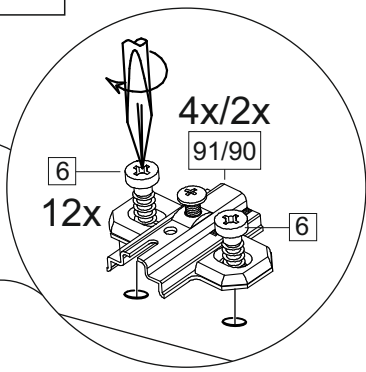

1		2		5	7x50	6	6,3x13	10	3,5x30
8 x		8 x		28 x		24 x		19 x	
15		18	3,5x16	24	400 mm	35	100 mm	59	100 mm
1 x		58 x		1 x		3 x		3 x	
45		48		53		73	∅ 17,5	72	∅ 12
8 x		50 x		3 x		8 x		22 x	
91	Hinge A	125	K1	92	Hinge B	28			
8 x		7 x		2 x		2 x			

90 Hinge C

2 x