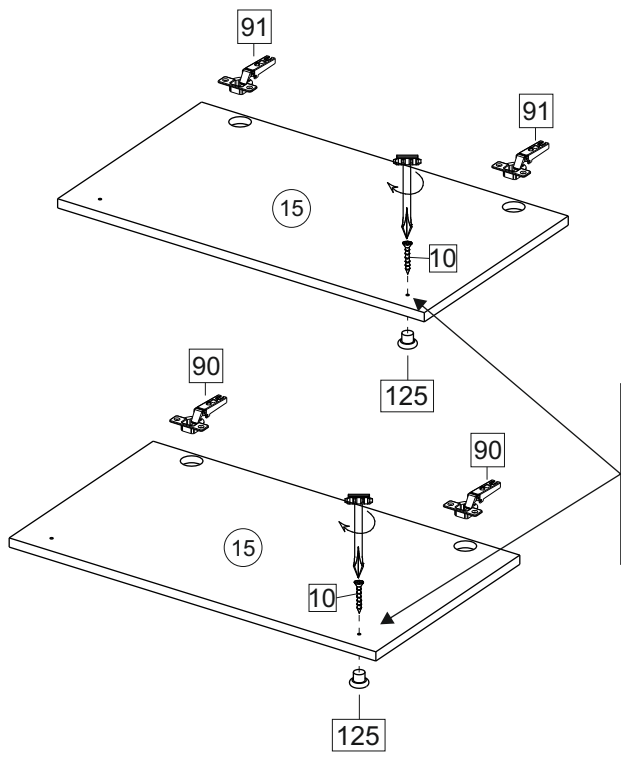

Комплектовочная ведомость / Set package sheet

Упак/ Package	Наименование	Description	Размер / Size, mm	Кол-во/ Quantity	№
1	Фурнитура	Furniture/Cabinetry hardware	-	-	-
2	Столешница	Worktop	1500x600	1	12
	Крышка	Top	1500x405	1	8
	Деталь ящика	Side drawers	100x400	2	10
	Деталь ящика	Side drawers	100x418	1	11
	Бок правый/ср	Side right/middle	658x286	2	5
	Вязка	Connecting element	982x286	1	7
	Вязка	Connecting element	975x405	1	6
	Крышка	Top	1500x286	2	9
3	Бок правый	Side right	674x405	1	3
	Бок левый	Side left	658x286	1	4
	Соед элемент	Connecting back element	656 mm	2	16
	Бок левый	Side left	674x405	1	1
	Бок средний	Side middle	674x405	1	2
4	Панель	Drawer panel	156x496	1	13
	Створка	Door	526x496	1	14
	Створка	Door	686x496	5	15
	ХДФ	Back element	686x502	2	17
	ХДФ	Back element	686x490	1	18
	ХДФ	Back element	686x496	3	19
	ХДФ	Back element	450x407	1	20

1		2		5	7x50	6	6,3x13	10	3,5x30
									
8 x		8 x		28 x		24 x		19 x	
15		18	3,5x16	24	400 mm	35	100 mm	59	100 mm
									
1 x		58 x		1 x		3 x		3 x	
45		48		53		73	∅ 17,5	72	∅ 12
									
8 x		50 x		3 x		8 x		22 x	
91	Hinge A	125	K1	92	Hinge B	28			
									
8 x		7 x		2 x		2 x			

90 Hinge C

2 x

4

! A=B

8