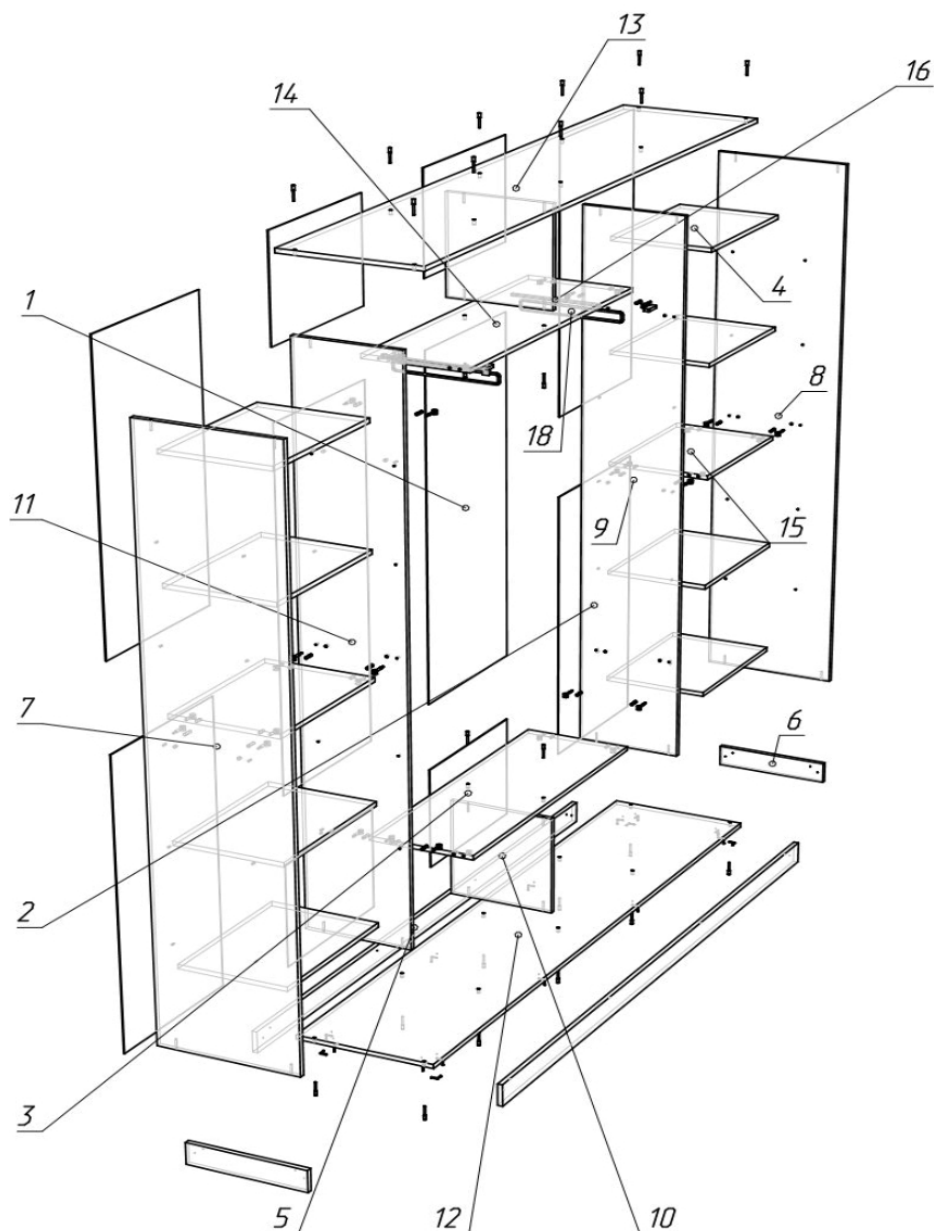

Шкаф-купе № 33-36 Схема сборки.

Фурнитура.

	Полкодержатель D5 никель	32
	Шкант 8*30	16
	Евровинт 7*50	24
	Стяжка эксцентриковая	16
	Уголок	16
	Подпятник	16
	Соединитель для ДВП «Крабик»	24
	Гвозди	60
	Саморез 3,5*16 для шкафа 33,35	44
	Саморез 3,5*16 для шкафа 34,36	42
	Ключ евровинта	1
	Вешало выдвижное для шкафа 33,35	2
	Штанга для одежды 1020мм. Для шкафа 34,36	1
	Фланец для штанги	2
	Заглушка	6
	Брус соединительный 1320\1520	1
	Стопор	3,4

Комплектация шкафа № 33,35 ш.2100 х в.2200/2400 х г.450

поз.	Наименование	Кол-во	Длина	Ширина
4	Полка	8	504	343
5	Цокольная планка	2	2070	80
6	Цокольная планка	2	382	80
7	Боковина	1	2088\2288	444
8	Боковина	1	2088\2288	444
9	Боковина	1	2088\2288	344
10	Боковина	2	368	344
11	Боковина	1	2088\2288	344
12	Дно	1	2100	446
13	Крышка	1	2100	446
14	Горизонт	2	1026	344
15	Горизонт	2	505	344
1	Задняя стенка ДВП	2	1336\1536	521
2	Задняя стенка ДВП	4	1059\1159	528
3	Задняя стенка ДВП	4	391	521

Комплектация шкафа № 34,36 ш.2100 х в.2200/2400 х г.600

поз.	Наименование	Кол-во	Длина	Ширина
4	Полка	8	504	494
5	Цокольная планка	2	2070	80
6	Цокольная планка	2	533	80
7	Боковина	1	2088\2288	595
8	Боковина	1	2088\2288	595
9	Боковина	1	2088\2288	495
10	Боковина	2	368	495
11	Боковина	1	2088\2288	495
12	Дно	1	2100	597
13	Крышка	1	2100	597
14	Горизонт	2	1026	495
15	Горизонт	2	505	495
1	Задняя стенка ДВП	2	1336\1536	521
2	Задняя стенка ДВП	4	1059\1159	528
3	Задняя стенка ДВП	4	391	521