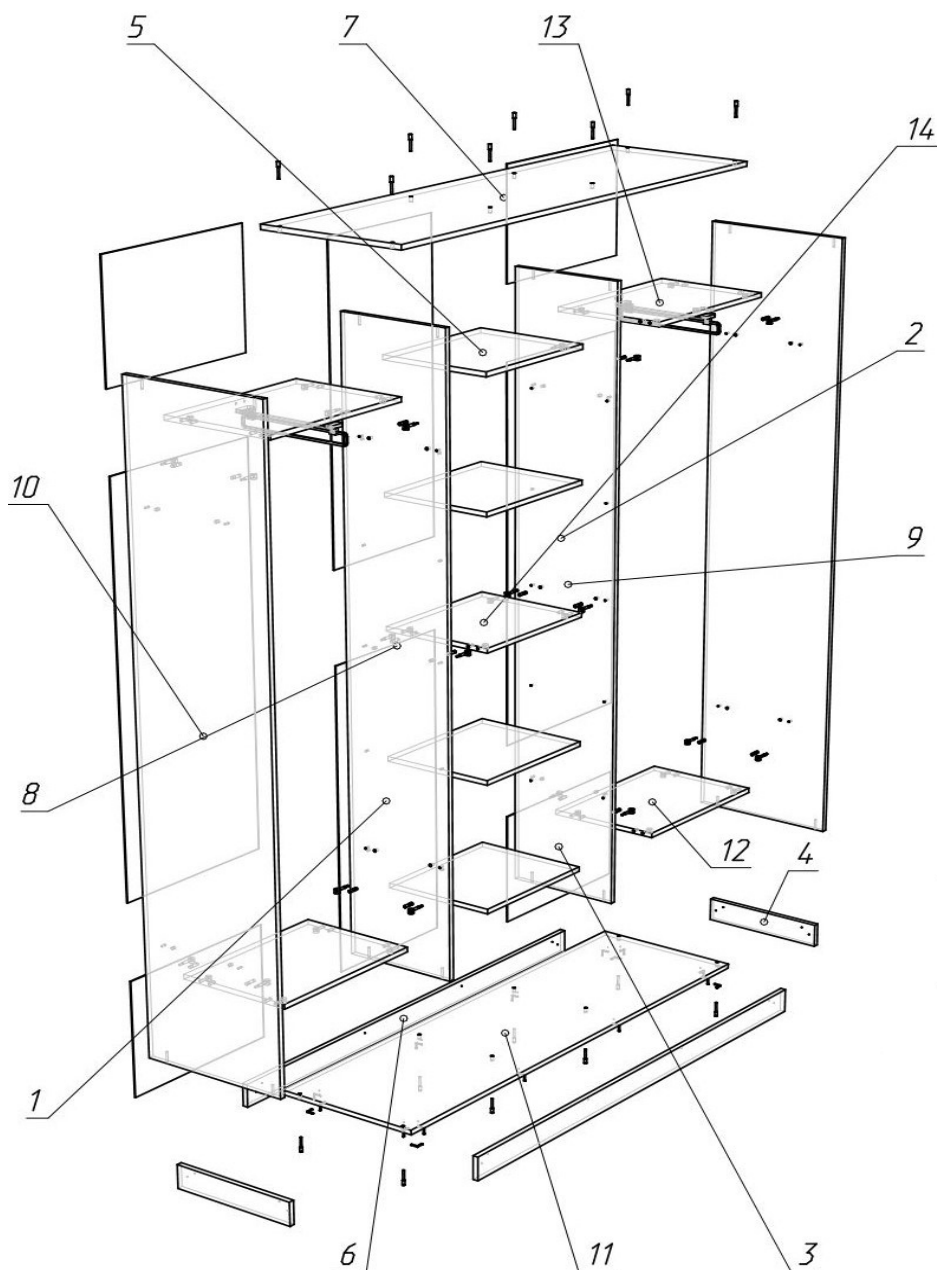

Шкаф-купе № 17-20 Схема сборки.

Фурнитура.

	Полкодержатель D5 никель	16
	Шкант 8*30	20
	Евровинт 7*50	16
	Стяжка эксцентриковая	20
	Уголок	16
	Подпятник	12
	Соединитель для ДВП «Крабик»	16
	Гвозди	60
	Саморез 3,5*16 для шкафа 17,19	44
	Саморез 3,5*16 для шкафа 18,20	48
	Ключ евровинта	1
	Вешало выдвигающее для шкафа 17,19	2
	Штанга для одежды 500мм. Для шкафа 18,20	2
	Фланец для штанги	4
	Заглушка	6
	Стопор	3

Комплектация шкафа №17,19 ш.1500 х в.2200/2400 х г.450

поз.	Наименование	Кол-во	Длина	Ширина
4	Цокольная планка	2	382	80
5	Полка	4	425	343
6	Цокольная планка	2	1470	80
7	Крышка	1	1500	446
8	Боковина	1	2088\2288	344
9	Боковина	1	2088\2288	344
10	Боковина	2	2088\2288	444
11	Дно	1	1500	446
12	Горизонт	2	505	344
13	Горизонт	2	505	344
14	Горизонт	1	426	344
1	Задняя стенка ДВП	2	1059\1159	442
2	Задняя стенка ДВП	2	1336\1536	528
3	Задняя стенка ДВП	4	391	528

Комплектация шкафа № 18,20 ш.1500 х в.2200/2400 х г.600

поз.	Наименование	Кол-во	Длина	Ширина
4	Цокольная планка	2	533	80
5	Полка	4	425	494
6	Цокольная планка	2	1470	80
7	Крышка	1	1500	597
8	Боковина	1	2088\2288	495
9	Боковина	1	2088\2288	495
10	Боковина	2	2088\2288	595
11	Дно	1	1500	597
12	Горизонт	2	505	495
13	Горизонт	2	505	495
14	Горизонт	1	426	495
1	Задняя стенка ДВП	2	1059\1159	442
2	Задняя стенка ДВП	2	1336\1536	528
3	Задняя стенка ДВП	4	391	528