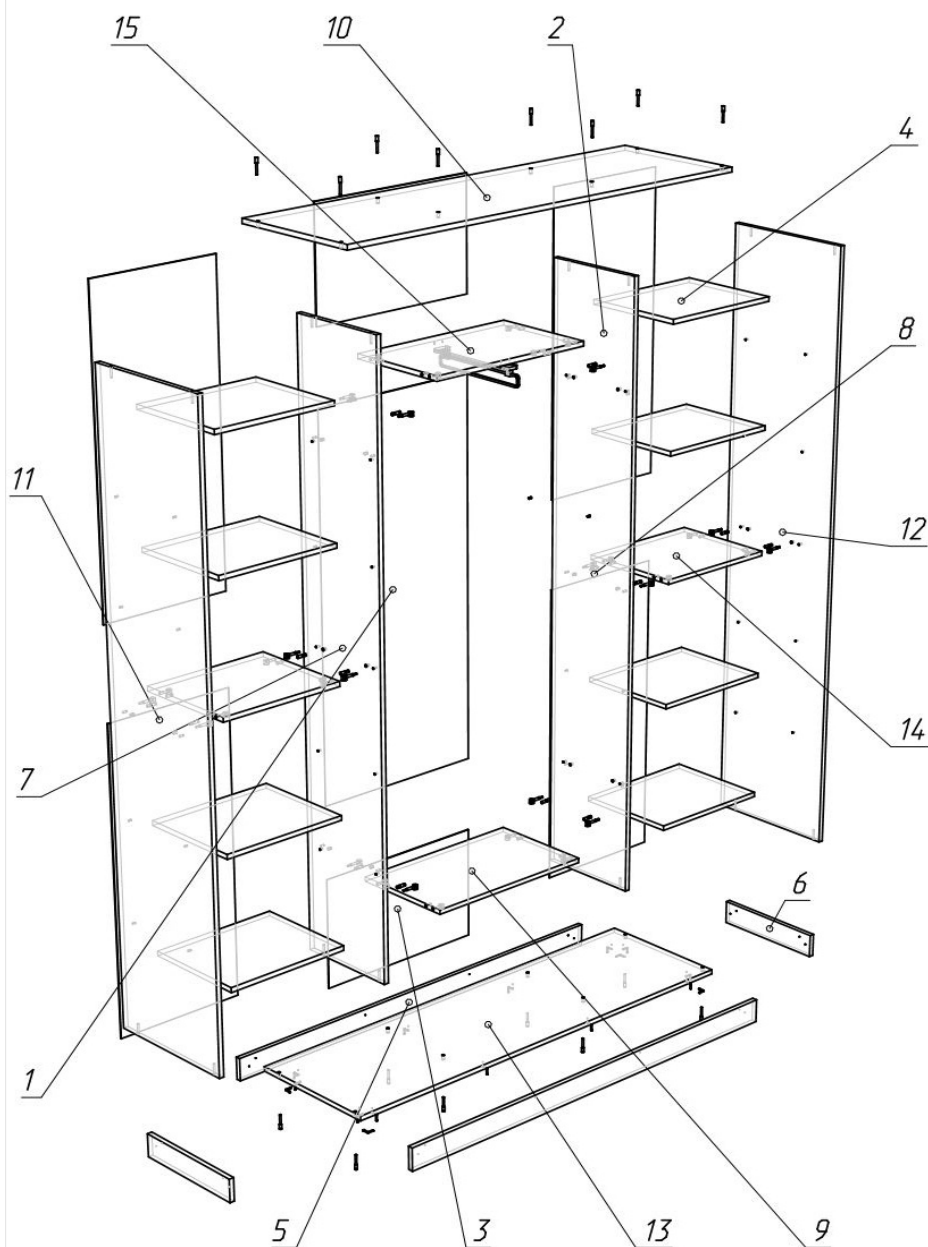

# Шкаф-купе № 13-16 Схема сборки.

## Фурнитура.

	Полкодержатель D5 никель	32
	Шкант 8*30	16
	Евровинт 7*50	16
	Стяжка эксцентриковая	16
	Уголок	16
	Подпятник	12
	Соединитель для ДВП «Крабик»	16
	Гвозди	60
	Саморез 3,5*16 для шкафа 13,15	44
	Саморез 3,5*16 для шкафа 14,16	46
	Ключ евровинта	1
	Вешало выдвижное для шкафа 13,15	1
	Штанга для одежды 578мм. Для шкафа 14,16	1
	Фланец для штанги	2
	Заглушка	6
	Стопор	3

## Комплектация шкафа № 13,15 ш.1500 х в.2200/2400 х г.450

поз.	Наименование	Кол-во	Длина	Ширина
4	Полка	8	425	343
5	Цокольная планка	2	1470	80
6	Цокольная планка	2	382	80
7	Боковина	1	2088\2288	344
8	Боковина	1	2088\2288	344
9,15	Горизонт	2	584	344
10	Крышка	1	1500	446
11	Боковина	1	2088\2288	444
12	Боковина	1	2088\2288	444
13	Дно	1	1500	446
14	Горизонт	2	426	344
1	Задняя стенка ДВП	1	1336\1536	600
2	Задняя стенка ДВП	4	1159	449
3	Задняя стенка ДВП	2	391	600

## Комплектация шкафа № 14,16 ш.1500 х в.2200/2400 х г.600

поз.	Наименование	Кол-во	Длина	Ширина
4	Полка	8	425	494
5	Цокольная планка	2	1470	80
6	Цокольная планка	2	533	80
7	Боковина	1	2088\2288	495
8	Боковина	1	2088\2288	495
9	Горизонт	2	584	495
10	Крышка	1	1500	597
11	Боковина	1	2088\2288	595
12	Боковина	1	2088\2288	595
13	Дно	1	1500	597
14	Горизонт	2	426	495
1	Задняя стенка ДВП	1	1336\1536	600
2	Задняя стенка ДВП	4	1059\1159	449
3	Задняя стенка ДВП	2	391	600